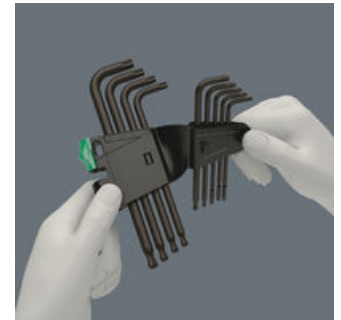

Laadukas L-avainsarja sisä TORX® ruuveille. Osa pallopäällä. Pallopää pitkässä varressa mahdollistaa tarkan työskentelyn myös vaikeissa asennussijainneissa. BlackLaser-pintakäsittely tarjoaa erinomaisen pintasuojan, myös korroosiota vastaan, ja pidentää käyttöikä. L-avaimen laseroidun ja siksi kulutusta kestävä kokomerkinnän avulla oikea työkalu löytyy nopeasti. Käytännöllisessä, kulumattomasta materiaalista valmistetussa pidikkeessä, jonka ansiosta L-avaimet säilyvät hyvin ja ne on helppo ottaa käyttöön.

TORX® pallopää**Kokomerkintä****Pintasuoja****Varma lukitus ja helppo irrotus**

Pallomaisen profiilin ansiosta ruuvien kiertäminen on mahdollista myös silloin, kun avain on vinoissa suhteissa ruuvien akseliin.

Kaikki L-avaimet ovat nopeasti saatavilla kokomerkinnän ansiosta; Take it easy -L-avaimissa on myös värikooodaus.

L-avaimien BlackLaser-käsitelty pinta takaa erinomaisen pintasuojan ja pitkän käyttöiän.