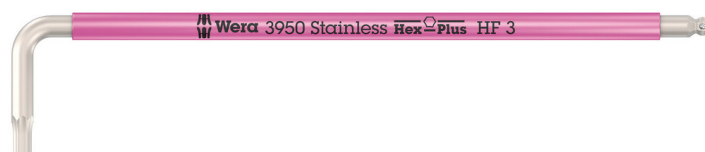

3950 SPKL Multicolour HF L-avain, metrinen, ruostumaton teräs, pitotoiminnolla, 3
x 123 mm

EAN:	4013288224415	Mitat:	125x17x4 mm
Osanro:	05022693001	Paino:	14 g
Tuotenro:	3950 SPKL Multicolour HF	Alkuperämaa:	CZ
		Tullitariffinro:	82041100

- Ratkaisu ulkoiseen ruosteeseen: Ruuvaa ruostumatonta terästä ruostumattomalla teräksellä!
- Ruostumattomasta teräksestä valmistetut L-avaimet estävät ulkoisen ruosteen muodostumista ruostumattomasta teräksestä valmistetuissa ruuveissa.
- Hex-Plus parantaa kuusiokoloruuvien käyttöikää
- Pitkän varren pitotoiminto pitää ruuvin varmasti kiinni työkalussa
- Pallopää pitkässä varressa mahdollistaa käytön myös vinossa kulmassa
- Take it easy -värikoodausjärjestelmä: värikoodit kokojen mukaan
- Kaikissa L-avaimissa on värikoodattu, hyvän otteen tarjoava muovipinnoite, joka takaa ergonomisen ja mukavan käsittelyn myös alhaisissa lämpötiloissa

Laadukas, ruostumattomasta teräksestä valmistettu Wera L-avain kuusiokoloruuveille. Ruostumaton teräs estää ulkoisen ruosteen muodostumisen. Hex-Plus-profiilin ansiosta kontaktipinnat ruuvinkannan sisällä ovat normaalia suuremmat. Tämän ansiosta voima välittyy tasaisemmin ja ruuvinkannan vaurioitumiselta vältytään lähes kokonaan. Pitotoiminto kuusiokoloruuveille pitkässä varressa. Kuusikantainen pallopää pitkässä varressa: Pallomaisen profiilin ansiosta ruuvin kiertäminen on mahdollista myös silloin, kun avain on vinossa suhteessa ruuvin akseliin. Take it easy -värikoodaus kokojen mukaan. Lähes täysin kulumaton L-avainpidike.

L-avain muovipäällysteellä

L-avain, jonka varren päällä on miellyttävä muovipäällyste, ja kädelle ystävällinen pyöreä runko. Päällyste tekee työstä miellyttävää ja turvallista myös alhaisissa lämpötiloissa. Kaikki L-avaimet ovat helposti löydettävissä värikoodauksensa ja kokomerkitänsä ansiosta.