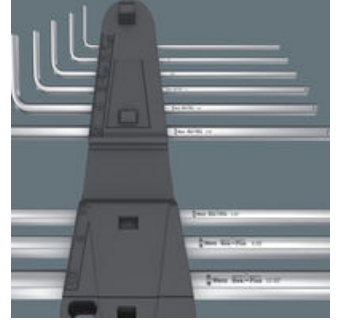

Kokomerkinällä

Kaikki L-avaimet ovat helposti löydettävissä kokomerkinänsä ansiosta.

Internetlinkki

<https://products.wera.de/fi/l-keys_l-keys_for_hexagon_socket_screws_950_9_l_hex-plus_hf_1.html>

Wera - 950/9 L Hex-Plus HF 1
05022130001 - 4013288207227

Wera Werkzeuge GmbH
Korzter Straße 21-25
D-42349 Wuppertal
Tel: +49 (0)2 02 / 40 45-0
E-Mail: info@wera.de