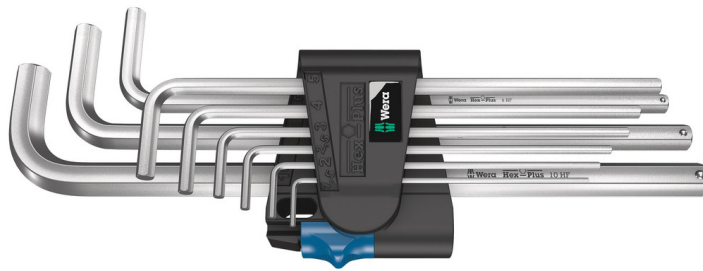

L-avaimet kuusiokoloruuveille

EAN:	4013288207227	Mitat:	245x95x25 mm
Osanro:	05022130001	Paino:	480 g
Tuoteno:	950/9 L Hex-Plus HF 1	Alkuperämaa:	CZ
		Tullitariffinro:	82041100

- Pitkän varren pitotoiminto pitää ruuvit tukevasti kiinni työkalussa
- Hex-Plus parantaa kuusiokoloruuvien käyttöikä
- Erittäin pitkä varsi
- Korkea korroosiosuoja kromatun rungon ansiosta
- Pidikkeen kulutusta kestävä materiaali takaa pidemmän käyttöiän

Laadukas L-avainsarja kuusiokoloruuveille. L-avaimilla on hyvä korroosiosuoja ja erittäin pitkä varsi, joka siirtää korkeita voimia ja jonka avulla syvällä oleviin ruuveihin pääsee käsiksi. Hex-Plus-profiiliin ansiosta kontaktipinnat ruuvinkannan sisällä ovat normaalia suuremmat. Tämän ansiosta voima välittyy tasaisemmin ja ruuvinkannan tai työkalun vaurioitumiselta vältytään. Jousitetut kuulat muodostavat pitotoiminnon koosta 3 alkaen.

Korkea korroosiosuoja kromatun rungon ansiosta

L-avaimien kromattu runko takaa erinomaisen pintasuojan ja pitkän käyttöiän.

Pitotoiminto pitkässä varressa:

Kuusiokoloruuvi kiinnittyy L-avaimen tukevasti jousitetun kuulan avulla. Erityisen hyödyllinen ahtaissa työskentelypaikoissa, joissa ruuvia ei mahdu pitämään kiinni toisella kädellä.