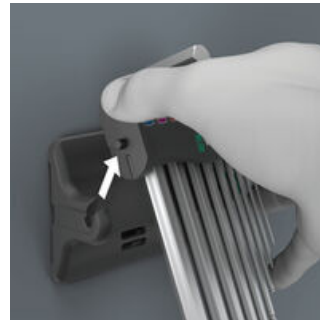

Pintasuoja

L-avaimien kromattu runko takaa erinomaisen pintasuojan ja pitkän käyttöiän.

L-avaimien fiksu säilytys

L-avainten teline voidaan asettaa pöydälle tai kiinnittää seinälle.

Pidikkeen ansiosta helppo ottaa mukaan

Pidike on irrotettava, joten L-avaimet voidaan ottaa helposti myös mukaan liikkuvaan työhön.

Irrotettava magnetointilaite

Teline sisältää irrotettavan magnetointilaitteen, jonka avulla ruuvit ja myös työkalujen kärjet voidaan magnetoida (ja demagnetoida).