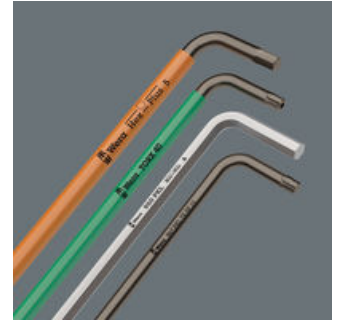

Korkealaatuinen L-avain kuusiokoloruuveihin käytännöllisessä, kulumattomasta materiaalista valmistetussa pidikkeessä, jonka ansiosta L-avaimet säilyvät hyvin ja ne on helppo ottaa käyttöön. L-avain HEX-Plus-profiililla: Kontaktipinnat ruuvinkannan sisällä ovat normaalia suuremmat. Tämän ansiosta voima välittyy tasaisemmin ja ruuvinkannan tai työkalun vaurioitumiselta vältytään. Pallopää pitkässä varressa mahdollistaa tarkan työskentelyn myös vaikeissa asennussijainneissa. BlackLaser-pintakäsittely tarjoaa erinomaisen pintasuojan, myös korroosiota vastaan, ja pidentää käyttöikä. L-avaimiin laseroidun ja siksi kulutusta kestävä kokomerkinän avulla oikea työkalu löytyy nopeasti.

Hex-Plus

Kuusiokoloruuvien ongelma on se, että niiden kanta pyörityy nopeasti. Syynä on työkalun terävän reunan vaikutus ruuvinkannan sisäpintoihin. Asteittainen kulumisprosessi johtaa lopulta kulmien pyöristymiseen. Weran Hex-Plus -työkaluilla on tavallista suurempi kosketuspinta ruuvinkannan sisällä. Tämän ansiosta voima välittyy tasaisemmin, ja ruuvinkannan vaurioitumiselta vältytään. Samaan aikaan voidaan siirtää jopa 20 % suurempia vääntömomentteja. Hyvä tietää: Hex-Plus -työkalut sopivat kaikkiin tavallisiin kuusiokoloruuveihin!

Pallopää

Pallomaisen profiilin ansiosta ruuvien kiertäminen on mahdollista myös silloin, kun avain on vinossa suhteessa ruuvien akseliin.

Kokomerkinä

Kaikki L-avaimet ovat nopeasti saatavilla kokomerkinän ansiosta; Take it easy -L-avaimissa on myös värikoodaus.