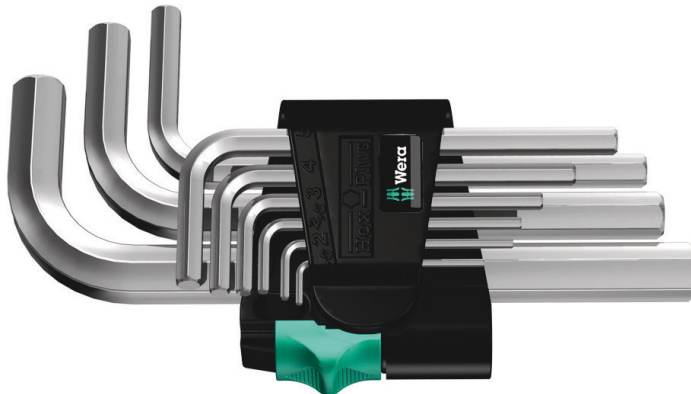

L-avaimet kuusiokoloruuveille

EAN:	4013288111890	Mitat:	122x83x25 mm
Osanro:	05021406001	Paino:	254 g
Tuoteno:	950/9 Hex-Plus 5	Alkuperämaa:	CZ
		Tullitariffinro:	82041100

- L-avainsarja kuusiokoloruuveille
- Hex-Plus parantaa kuusiokoloruuvien käyttöikä
- Korkea korroosiosuoja kromatun rungon ansiosta
- L-avaimet ovat helposti löydettävissä kokomerkintänsä ansiosta
- Pidikkeen kulutusta kestävä materiaali takaa pidemmän käyttöiän

Laadukas L-avainsarja kuusiokoloruuveille. Hex-Plus-profiilin ansiosta kontaktipinnat ruuvinkannan sisällä ovat normaalia suuremmat. Tämän ansiosta voima välittyy tasaisemmin ja ruuvinkannan tai työkalun vaurioitumiselta vältytään. Huolellisesti kromattu runko takaa hyvän korroosiosuojan. Kaikki L-avaimet ovat helposti löydettävissä laseroidun kokomerkintänsä ansiosta. Käytännöllisessä, kulumattomasta materiaalista valmistetussa pidikkeessä, joten L-avaimet ovat aina nopeasti saatavilla.

L-avaimet kuusiokoloruuveille

L-avaimet

Me kyseenalaistimme perinteiset L-avaimet, koska ne pyörivät ruuvinkantoja aivan liian usein ruuvauksen aikana. Tämän seurauksena ruuveja ei voi enää käyttää ja työkalu luiskahtaa pois. Weran Hex-Plus -työkaluilla on tavallista suurempi kosketuspinta ruuvinkannan sisällä. Tämän ansiosta voima välittyy tasaisemmin, ja ruuvinkannan vaurioitumiselta vältytään. Samaan aikaan voidaan siirtää jopa 20 % suurempia vääntömomentteja.

Kokomerkintä

Kaikki L-avaimet ovat nopeasti saatavilla kokomerkinnän ansiosta; Take it easy -L-avaimissa on myös värikoodaus.

Pintasuoja

L-avaimien kromattu runko takaa erinomaisen pintasuojan ja pitkän käyttöiän.