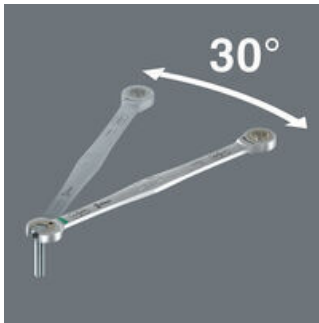

Palautuskulma kidassa vain 30°

Kiintoavainpään kaksoiskuusiogeometrian ansiosta Joker 6007:n palautuskulma pienenee 30°:seen. Joker 6007:ssä on suora kita, joten avainta ei tarvitse enää kääntää ja asettaa uudelleen.