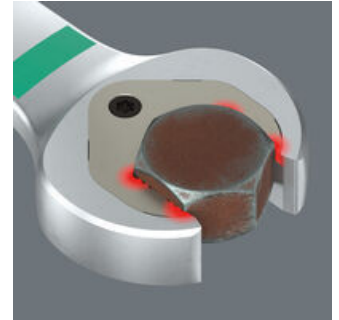

Joker-avaimen älykäs kaksinkertainen kuusikulmainen geometria saa ruuvien tai mutterien istumaan täydellisesti. Joker-avaimen kiintoavainpäässä oleva vaihdettava, karkaistu metallilevy puree erittäin kovilla hampaillaan kiinni pulttiin tai mutteriin. Molemmat vähentävät poisluiskahtamisen riskiä myös korkeilla vääntömomenteilla.

Internetlinkki

<https://www.wera.de/fi/05020385001>

Wera - 6007 Joker Imperial 8 Set 1
05020385001 - 4013288236333

Wera Werkzeuge GmbH
Korzter Straße 21-25
D-42349 Wuppertal
Tel: +49 (0)2 02 / 40 45-0
E-Mail: info@wera.de