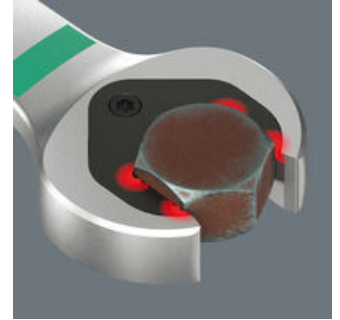

Pitkä malli

Kiintoavaimen pitkä varsi helpottaa pääsyä syvällä oleviin ruuvauskohteisiin.

Pitotoiminto kuusiokantaruuveille ja -muttereille

Joker-kiintoavaimen pitotoiminnolla saat vietyä mutterit ja pultit turvallisesti ja suoraan käyttöpaikkaan. Siellä kierre voidaan löytää nopeasti ja turvallisesti. Pultin tai mutterin putoaminen voidaan välttää tehokkaasti. Aikaa vievää etsimistä ei enää tarvita.

Päätyvastus estää poisluiskahtamisen

Päätyvastuksensa ansiosta Joker pienentää poisluiskahtamisen vaaraa ruuvinkannasta alaspäin. Poisluiskahtamisvaaran vähennyttyä ruuvatussa voidaan käyttää paljon enemmän voimaa.

Kaksoiskuusio-geometria

Joker-avaimen älykäs kaksinkertainen kuusikulmainen geometria saa ruuvin tai mutterin istumaan täydellisesti. Joker-avaimen kiintoavainpäässä oleva vaihdettava, karkaistu metallilevy puree erittäin kovilla hampaillaan kiinni pulttiin tai mutteriin. Molemmat vähentävät poisluiskahtamisen riskiä myös korkeilla vääntömomenteilla.