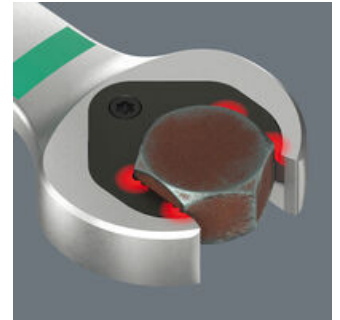

Pitkä malli

Kiintoavaimen pitkä varsi helpottaa pääsyä syvällä oleviin ruuvauskohteisiin.

Pitotoiminto kuusiokantaruuveille ja -muttereille

Joker-kiintoavaimen pitotoiminnolla saat vietyä mutterit ja pultit turvallisesti ja suoraan käyttöpaikkaan. Siellä kierre voidaan löytää nopeasti ja turvallisesti. Pultin tai mutterin putoaminen voidaan välttää tehokkaasti. Aikaa vievää etsimistä ei enää tarvita.

Päätyvastus estää poisliiskahtamisen

Päätyvastuksensa ansiosta Joker pienentää poisliiskahtamisen vaaraa ruuvinkannasta alaspäin. Poisliiskahtamisvaaran vähennyttyä ruuvatussa voidaan käyttää paljon enemmän voimaa.

Kaksoiskuusio-geometria

Joker-avaimen älykäs kaksinkertainen kuusikulmainen geometria saa ruuvin tai mutterin istumaan täydellisesti. Joker-avaimen kiintoavainpäässä oleva vaihdettava, karkaistu metallilevy puree erittäin kovilla hampaillaan kiinni pulttiin tai mutteriin. Molemmat vähentävät poisliiskahtamisen riskiä myös korkeilla vääntömomenteilla.