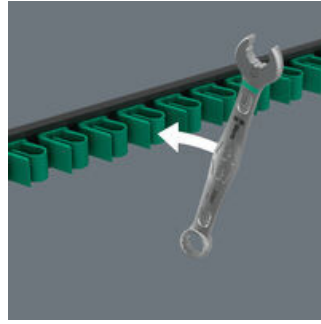

6003 Joker-kiintolenkkiavain - Kiintoavainpään palautuskulma vain 15 °. Kun on ahdasta.

Työkalujen turvallinen kiinnitys

Laadukkaassa, alumiiniprofiilista valmistetussa pidikeleistassa on paikka enintään 11 kiintoavaimelle. Työkalut pysyvät varmasti paikoillaan vahvojen jousikiinnittimien ansiosta.