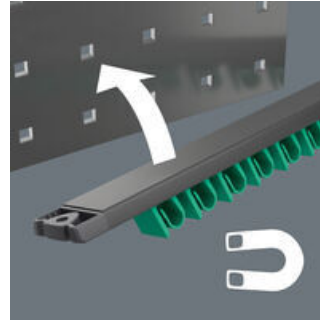

- 5-osainen
- Lista pysyy vahvan magneetin ansiosta varmasti metallipinnoilla. Vaihtoehtoisesti lista voidaan myös ruuvata kiinni seinään.
- Listassa olevat kiinnittimet varmistavat työkalujen täydellisen paikallaan pysymisen
- Soveltuu erityisesti ahtaisiin paikkoihin
- Kiintoavainpään erityinen kitageometria lisää työkalun käyttömahdollisuuksia
- Kidan pieni palautuskulma tarttuu ruuvinkantaan 15 asteen välein
- Ohut lenkipää, joka on 15°:n kulmassa
- Take it easy -värikoodausjärjestelmä: Värikoodit koon mukaan

Kiintolenkkiavainsarja, 5-osainen, metriset mitat; pidikelistassa. Joker 6003:n kiintoavainpään 7,5 asteen kulman ja kaksinkertaisen kuusiogeometrian ansiosta tartuntapisteiden määrä tuplaantuu. Kun kiintoavainta käännetään ruuvauksen aikana toistuvasti ympäri 180°, on käytössäsi neljä eri tartuntavaihtoehtoa, joilla pystyt tarttumaan pultista tai mutterista 15° välein. Tämä helpottaa ruuvaamista selvästi etenkin ahtaissa tiloissa. Ohut, mutta vankka lenkkiavainpää on taitettu 15 asteen kulmaan. Laadukas pintakäsittely mahdollistaa hyvän ja kestävä korroosiosuojan. Take it easy -värikoodausjärjestelmä: värikoodit kokojen mukaan. Listassa olevat kiinnittimet varmistavat työkalujen täydellisen paikallaan pysymisen. Lista pysyy vahvan magneetin ansiosta varmasti metallipinnoilla. Vaihtoehtoisesti lista voidaan myös ruuvata kiinni seinään.

**Kiinnittyy paikalleen magneetin avulla**

Pidikeleistä voidaan kiinnittää vahvan magneettinsa ansiosta luotettavasti metallipinnoille.

**Kiinnitys ruuveilla**

Listaa voidaan myös ruuvata kiinni seinään.

**Erityisen ahtaisiin paikkoihin**

Kiintolenkkiavain Joker 6003 ja sen erityinen kitageometria - kiintoavainpään 7,5 asteen kulma ja kaksinkertainen kuusiogeometria, yhdessä avaimen ympäri kääntämisen kanssa, tuplaa tartuntamahdollisuudet mutterista tai pultista. Avaimella voit tarttua kiinnikkeestä aina 15° välein.