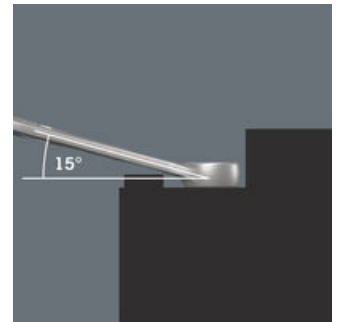

**Erityisen ahtaisiin paikkoihin**

Kiintolenkkiavain Joker 6003 ja sen erityinen kitageometria - kiintoavainpään 7,5 asteen kulma ja kaksinkertainen kuusiogeometria, yhdessä avaimen ympäri kääntämisen kanssa, tuplaa tartuntamahdollisuudet mutterista tai pultista. Avaimella voit tarttua kiinnikkeestä aina 15° välein.

**Joker 6003: Kun kääntökulma on alle 30°**

Kiintoavainpään 7,5°:n kulman, kaksinkertaisen kuusiogeometrian ja oikean käyttötavan (tartu, ruuvaus, käännä avain, tartu uudestaan, ruuvaus, käännä avain jne.) ansiosta voidaan ratkaista myös ruuvaustilanteet, joissa mahdollinen kulma on alle 30°.

**Kaksoiskuusiogeometria**

Kiinto- ja lenkipään kaksinkertainen kuusikulmainen geometria takaa istuvan liitoksen pulttiin tai mutteriin, ja pienentää luiskahtamisriskiä.

**Joker 6003: Taitettu lenkipää**