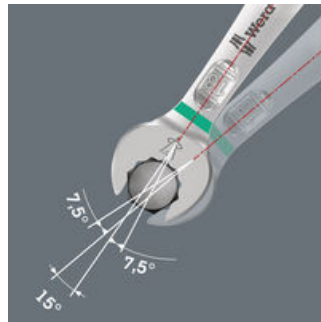

Joker 6003: Kun kääntökulma on alle 30°

Kiintoavainpään 7,5°:n kulman, kaksinkertaisen kuusiogeometrian ja oikean käyttötavan (tartu, ruuvaus, käännä avain, tartu uudestaan, ruuvaus, käännä avain jne.) ansiosta voidaan ratkaista myös ruuvaustilanteet, joissa mahdollinen kulma on alle 30°.