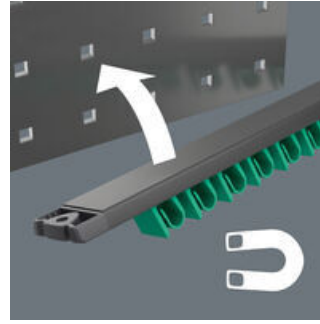

- 11-osainen
- Lista pysyy vahvan magneetin ansiosta varmasti metallipinoilla. Vaihtoehtoisesti lista voidaan myös ruuvata kiinni seinään.
- Listassa olevat kiinnittimet varmistavat työkalujen täydellisen paikallaan pysymisen
- Soveltuu erityisesti ahtaisiin paikkoihin
- Kiintoavainpään erityinen kitageometria lisää työkalun käyttömahdollisuuksia
- Kidan pieni palautuskulma tarttuu ruuvinkantaan 15 asteen välein
- Ohut lenkipää, joka on 15°:n kulmassa
- Take it easy -värikoodausjärjestelmä: Värikoodit koon mukaan

Kiintolenkkiavainsarja, 11-osainen, tuumaiset koot; pidikelistassa. Joker 6003:n kiintoavainpään 7,5 asteen kulman ja kaksinkertaisen kuusiogeometrian ansiosta tartuntapisteiden määrä tuplaantuu. Kun kiintoavainta käännetään ruuvauksen aikana toistuvasti ympäri 180°, on käytössäsi neljä eri tartuntavaihtoehtoa, joilla pystyt tarttumaan pultista tai mutterista 15° välein. Tämä helpottaa ruuvaamista selvästi etenkin ahtaissa tiloissa. Ohut, mutta vankka lenkkiavainpää on taitettu 15 asteen kulmaan. Laadukas pintakäsittely mahdollistaa hyvän ja kestävä korroosiosuojan. Take it easy -värikoodausjärjestelmä: värikoodit kokojen mukaan. Listassa olevat kiinnittimet varmistavat työkalujen täydellisen paikallaan pysymisen. Lista pysyy vahvan magneetin ansiosta varmasti metallipinoilla. Vaihtoehtoisesti lista voidaan myös ruuvata kiinni seinään.

Internetlinkki

https://products.wera.de/fi/joker_6003_joker_combination_wrench_open_end_with_return_angle_of_just_15_when_things_get_tight_9640.html

Wera - 9640
05020233001 - 4013288228963

Wera Werkzeuge GmbH
Korzelter Straße 21-25
D-42349 Wuppertal
Tel: +49 (0)2 02 / 40 45-0
E-Mail: info@wera.de

Kiinnittyy paikalleen magneetin avulla

Pidikeleistä voidaan kiinnittää vahvan magneettinsa ansiosta luotettavasti metallipinnoille.

Kiinnitys ruuveilla

Listaa voidaan myös ruuvata kiinni seinään.

Erityisen ahtaisiin paikkoihin