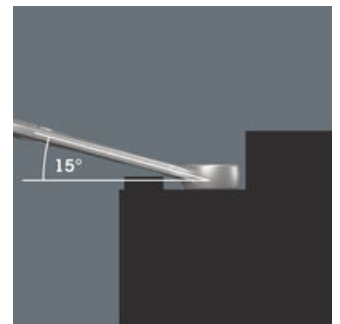

Kiintolenkkiavain Joker 6003 ja sen erityinen kitageometria - kiintoavainpään 7,5 asteen kulma ja kaksinkertainen kuusiogeometria, yhdessä avaimen ympäri kääntämisen kanssa, tuplaa tartuntamahdollisuudet mutterista tai pultista. Avaimella voit tarttua kiinnikkeestä aina 15° välein.

Joker 6003: Kun kääntökulma on alle 30°

Kiintoavainpään 7,5°:n kulman, kaksinkertaisen kuusiogeometrian ja oikean käyttötavan (tartu, ruuvaus, käännä avain, tartu uudestaan, ruuvaus, käännä avain jne.) ansiosta voidaan ratkaista myös ruuvaustilanteet, joissa mahdollinen kulma on alle 30°.

Kaksoiskuusiogeometria

Kiinto- ja lenkipään kaksinkertainen kuusikulmainen geometria takaa istuvan liitoksen pulttiin tai mutteriin, ja pienentää luiskahtamisriskiä.

Joker 6003: Taitettu lenkipää

Lenkipäässä on 15 asteen kulma työkalun akseliin nähden, mikä ehkäisee vammoja.