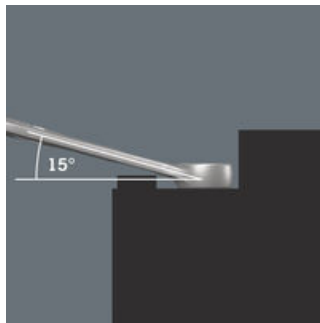

Joker 6003: Taitettu lenkkipää

Lenkkipäässä on 15 asteen kulma työkalun akseliin nähden, mikä ehkäisee vammoja.