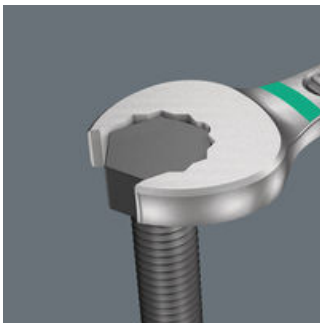

Kaksoiskuusio-geometria

Kiinto- ja lenkkipään kaksinkertainen kuusikulmainen geometria takaa istuvan liitoksen pulttiin tai mutteriin, ja pienentää luiskahtamisriskiä.