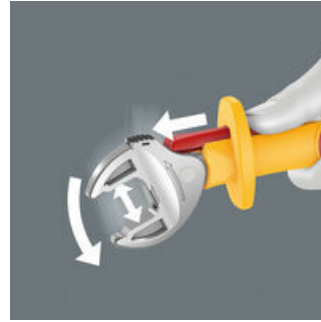

Jokainen yksilö testattu IEC 60900 mukaan 10 000 V:n jännitteellä turvalliseen työskentelyyn hyväksytyllä 1000 V jännitteellä. Säädettävä VDE-avain tarttuu portaattomasti ja automaattisesti kaikkiin kuusiokantakokoihin määritetyn aukeaman sisällä - sekä metriset että tuumakokoiset kannat. Integroitu vipumekanismi lukitsee kuusiokantaruuvien tai -mutterin tukevasti leukojen väliin, mikä vähentää merkittävästi poisluiskahtamisen ja vahinkojen riskiä. Räikkätoiminto mahdollistaa nopean ja jatkuvan ruuvauksen työkalua irrottamatta. Leukojen pienen hammastuksen ansiosta pystyimme toteuttamaan vain 30°:n palautuskulman. Poiketen perinteisistä pihdeistä, yksikahvainen rakenne yhdessä leukojen hammastuksen kanssa, mahdollistavat työskentelyn myös ahtaissa paikoissa. Säädettävässä Joker 6004 VDE -mallissa on tuntumaltaan erittäin miellyttävä kahva 2-komponenttisen muovieristyksen ansiosta. Turvallisuutta lisää kahvan etupäässä oleva liukusuoja. Liukukytimen ansiosta käyttäjän ei tarvitse avainta säätääkseen koskea ei-jännitesuojatulle alueelle avaimen säätämiseksi.

6004 Joker VDE-eristetty itsesäätyvä kiintoavain

Yksittäin testattu

Joker 6004 VDE: Räikkämekanismi nopeaan työskentelyyn

Testattu yksittäin 10 000 V:ssa standardin IEC 60900 mukaan, mikä takaa turvallisen työskentelyn sallitun jännitteen ollessa korkeintaan 1 000 V.

Leukojen turvallinen avaaminen

Liukukytin mahdollistaa eristämättömien leukojen turvallisen avaamisen ilman koskettamista.

Suojakaulus

Kahvan etupäässä oleva liukusuoja takaa turvallisen otteen ja estää kättä vahingossa liukumasta eteenpäin.

Joker 6004 VDE: Automaattisesti ja portaattomasti itsesäätyvä

Automaattisesti ja portaattomasti itsesäätyvien leukojen ansiosta Joker-kiintoavain 6004 VDE soveltuu kunkin käyttöalueen kaikille mitoille. Avain löytää vaaditun koon itsestään, kun se kiinnitetään mutteriin tai ruuviin.