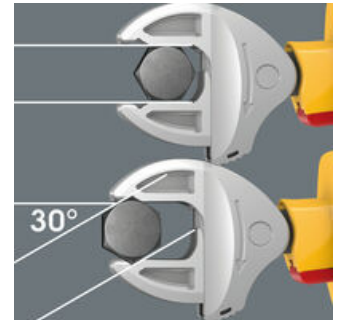

Joker 6004: ruuveja säästävä

Joker 6004 VDE:n rinnakkaiset sileät leuat mahdollistavat symmetrisen puristuksen ja estävät mutterin tai ruuvinkannan pyöristymisen, jota voi esiintyä kulmat ylittävässä voimansiirrossa.

Joker 6004 VDE: Räikkämekanismi nopeaan työskentelyyn

Kidan räikkätoiminto takaa nopean ja tasaisen ruuvauksen työkalua irrottamatta.

Pieni palautuskulma

Leukojen pienen hammastuksen ansiosta palautuskulma on vain 30°.