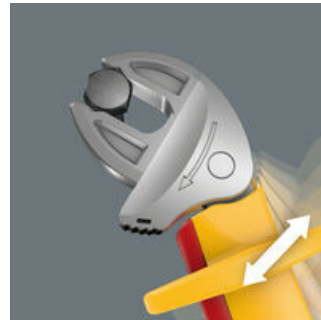

Joker 6004 VDE: Räikkämekanismi nopeaan työskentelyyn

Kidan räikkätoiminto takaa nopean ja tasaisen ruuvauksen työkalua irrottamatta.