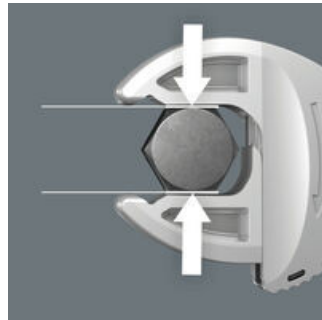

Joker 6004: ruuveja säästävä

Joker 6004 VDE:n rinnakkaiset sileät leuat mahdollistavat symmetrisen puristuksen ja estävät mutterin tai ruuvinkannan pyöristymisen, jota voi esiintyä kulmat ylittävässä voimansiirrossa.