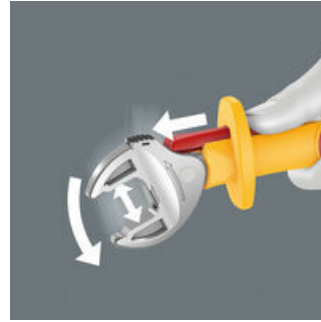

- Säädettävä Joker 6004 kattaa kaikki metriset ja tuumaiset mitat lukuisissa eri käyttökohteissa
- Yksilöllisesti testattu työkalu eristetyllä kahvalla turvalliseen työskentelyyn jopa 1 000 volttiin asti. Suojakaulus ja liukukytin mahdollistaa eristämättömien leukojen turvallisen avaamisen ilman koskettamista
- Automaattinen ja portaaton tartunta kuusiokantaruuveihin ja muttereihin
- Tartunnan vipumekanismi estää paikaltaan luiskahtamisen ja vaurioitumisen
- Mekaanisella räikkätoiminnolla, joka mahdollistaa nopean ja jatkuvan ruuvauksen avainta irrottamatta
- Palautuskulma on vain 30° leukojen hammastuksen ansiosta

Jokainen yksilö testattu IEC 60900 mukaan 10 000 V:n jännitteellä turvalliseen työskentelyyn hyväksytyllä 1000 V jännitteellä. Säädettävä VDE-avain tarttuu portaattomasti ja automaattisesti kaikkiin kuusiokantakokoihin määritetyn aukeaman sisällä - sekä metriset että tuumakokoiset kannat. Integroitu vipumekanismi lukitsee kuusiokantaruuvien tai -mutterin tukevasti leukojen väliin, mikä vähentää merkittävästi poisluiskahtamisen ja vahinkojen riskiä. Räikkätoiminto mahdollistaa nopean ja jatkuvan ruuvauksen työkalua irrottamatta. Leukojen pienen hammastuksen ansiosta pystyimme toteuttamaan vain 30°:n palautuskulman. Poiketen perinteisistä pihdeistä, yksikahvainen rakenne yhdessä leukojen hammastuksen kanssa, mahdollistavat työskentelyn myös ahtaissa paikoissa. Säädettävässä Joker 6004 VDE -mallissa on tuntumaltaan erittäin miellyttävä kahva 2-komponenttisen muovieristyksen ansiosta. Turvallisuutta lisää kahvan etupäässä oleva liukusuoja. Liukukytimen ansiosta käyttäjän ei tarvitse avainta säätääkseen koskea ei-jännitesuojatulle alueelle avaimen säätämiseksi.

Leukojen turvallinen avaaminen

Liukukytin mahdollistaa eristämättömien leukojen turvallisen avaamisen ilman koskettamista.

Suojakaulus

Kahvan etupäässä oleva liukusuoja takaa turvallisen otteen ja estää kättä vahingossa liukumasta eteenpäin.