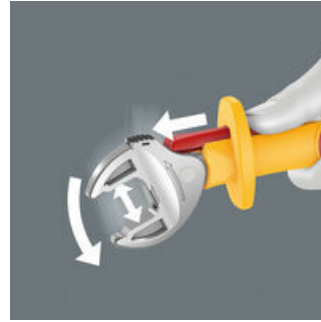

Leukojen turvallinen avaaminen

Liukukytin mahdollistaa eristämättömien leukojen turvallisen avaamisen ilman koskettamista.