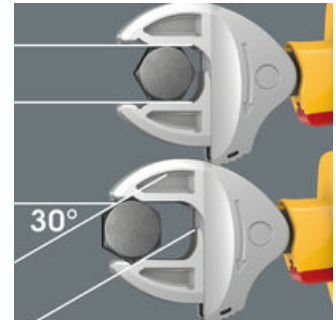

Joker 6004: ruuveja säästävä

Joker 6004 VDE:n rinnakkaiset sileät leuat mahdollistavat symmetrisen puristuksen ja estävät mutterin tai ruuvinkannan pyöristymisen, jota voi esiintyä kulmat ylittävässä voimansiirrossä.

Joker 6004 VDE: Räikkämekanismi nopeaan työskentelyyn

Kidan räikkätoiminto takaa nopean ja tasaisen ruuvauksen työkalua irrottamatta.

Pieni palautuskulma

Leukojen pienen hammastuksen ansiosta palautuskulma on vain 30°.