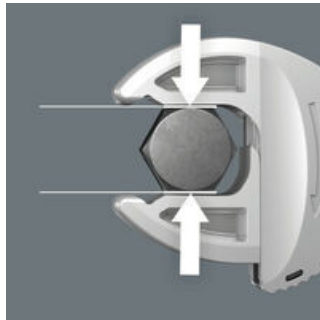

Jokainen yksilö testattu IEC 60900 mukaan 10 000 V:n jännitteellä turvalliseen työskentelyyn hyväksytyllä 1000 V jännitteellä. Säädetty VDE-avain tarttuu portaattomasti ja automaattisesti kaikkiin kuusiokantakokoihin määritetyn aukeaman sisällä - sekä metriset että tuumakokoiset kannat. Integroitu vipumekanismi lukitsee kuusiokantaruuvien tai -mutterin tukevasti leukojen väliin, mikä vähentää merkittävästi poisluiskahtamisen ja vahinkojen riskiä. Räikkätoiminto mahdollistaa nopean ja jatkuvan ruuvauksen työkalua irrottamatta. Leukojen pienen hammastuksen ansiosta pystyimme toteuttamaan vain 30°:n palautuskulman. Poiketen perinteisistä pihdeistä, yksikahvainen rakenne yhdessä leukojen hammastuksen kanssa, mahdollistavat työskentelyn myös ahtaissa paikoissa. Säädettyvässä Joker 6004 VDE -mallissa on tuntumaltaan erittäin miellyttävä kahva 2-komponenttisen muovieristyksen ansiosta. Turvallisuutta lisää kahvan etupäässä oleva liukusuoja. Liukukytimen ansiosta käyttäjän ei tarvitse avainta säätääkseen koskea ei-jännitesuojatulle alueelle avaimen säätämiseksi.

Suojakaulus

Kahvan etupäässä oleva liukusuoja takaa turvallisen otteen ja estää kättä vahingossa liukumasta eteenpäin.

Joker 6004 VDE: Automaattisesti ja portaattomasti itsesäätyvä

Automaattisesti ja portaattomasti itsesäätyvien leukojen ansiosta Joker-kiintoavain 6004 VDE soveltuu kunkin käyttöalueen kaikille mitoille. Avain löytää vaaditun koon itsestään, kun se kiinnitetään mutteriin tai ruuviin.

Joker 6004: ruuveja säästävä

Joker 6004 VDE:n rinnakkaiset sileät leuat mahdollistavat symmetrisen puristuksen ja estävät mutterin tai ruuvinkannan pyöristymisen, jota voi esiintyä kulmat ylittävässä voimansiirrossä.