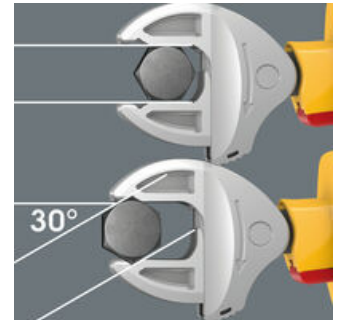

Joker 6004: ruuveja säästävä

Joker 6004 VDE:n rinnakkaiset sileät leuat mahdollistavat symmetrisen puristuksen ja estävät mutterin tai ruuvinkannan pyöristymisen, jota voi esiintyä kulmat ylittävässä voimansiirrossa.

**Joker 6004 VDE:
Räikkämekanismi nopeaan
työskentelyyn**

Kidan räikkätoiminto takaa nopean ja tasaisen ruuvauksen työkalua irrottamatta.

Pieni palautuskulma

Leukojen pienen hammastuksen ansiosta palautuskulma on vain 30°.