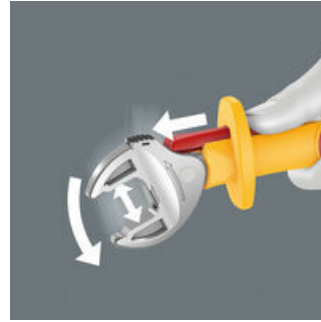

Jokainen yksilö testattu IEC 60900 mukaan 10 000 V:n jännitteellä turvalliseen työskentelyyn hyväksytyllä 1000 V jännitteellä. Säädettävä VDE-avain tarttuu portaattomasti ja automaattisesti kaikkiin kuusiokantakokoihin määritetyn aukeaman sisällä - sekä metriset että tuumakokoiset kannat. Integroitu vipumekanismi lukitsee kuusiokantaruuvien tai -mutterin tukevasti leukojen väliin, mikä vähentää merkittävästi poisluiskahtamisen ja vahinkojen riskiä. Räikkätoiminto mahdollistaa nopean ja jatkuvan ruuvauksen työkalua irrottamatta. Leukojen pienen hammastuksen ansiosta pystyimme toteuttamaan vain 30°:n palautuskulman. Poiketen perinteisistä pihdeistä, yksikahvainen rakenne yhdessä leukojen hammastuksen kanssa, mahdollistavat työskentelyn myös ahtaissa paikoissa. Säädettävässä Joker 6004 VDE -mallissa on tuntumaltaan erittäin miellyttävä kahva 2-komponenttisen muovieristyksen ansiosta. Turvallisuutta lisää kahvan etupäässä oleva liukusuoja. Liukukytimen ansiosta käyttäjän ei tarvitse avainta säätääkseen koskea ei-jännitesuojatulle alueelle avaimen säätämiseksi.

6004 Joker VDE-eristetty itsesäätyvä kiintoavain

Yksittäin testattu

Joker 6004 VDE:
Räikkämekanismi nopeaan työskentelyyn

Testattu yksittäin 10 000 V:ssa standardin IEC 60900 mukaan, mikä takaa turvallisen työskentelyn sallitun jännitteen ollessa korkeintaan 1 000 V.

Leukojen turvallinen avaaminen

Liukukytin mahdollistaa eristämättömien leukojen turvallisen avaamisen ilman koskettamista.

Suojakaulus

Kahvan etupäässä oleva liukusuoja takaa turvallisen otteen ja estää kättä vahingossa liukumasta eteenpäin.

**Joker 6004 VDE:
Automaattisesti ja
portaattomasti itsesäätyvä**

Automaattisesti ja portaattomasti itsesäätyvien leukojen ansiosta Joker-kiintoavain 6004 VDE soveltuu kunkin käyttöalueen kaikille mitoille. Avain löytää vaaditun koon itsestään, kun se kiinnitetään mutteriin tai ruuviin.