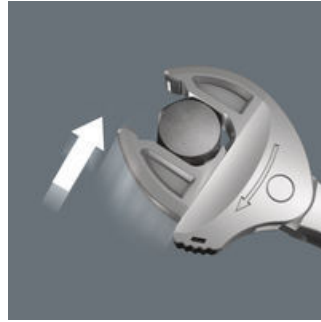

Monet työkalujen käyttäjät haluavat mahdollisimman monikäyttöisiä ruuvaustyökaluja. Yhden työkalun tulisi soveltua sekä metrinen, että tuumakokoisten kiinnikkeiden kiertämiseen. Työkalun pitäisi mukautua automaattisesti eri ruuvikokoihin. Sen pitäisi mahdollistaa hyvä tartunta ja nopea työskentely mitään vaurioittamatta. Portaattomasti liukuvien leukojen avulla voidaan korvata monta erikokoista kiintoavainta yhdellä. Avain säätyy automaattisesti asettaessasi sen kiinni pultin kantaan tai mutteriin. Integroitu vipumekanismi kiinnittää kuusioruuvien tai -mutterin tukevasti leukojen väliin, mikä vähentää merkittävästi luiskahtamisen ja vahinkojen vaaraa. Räikkätoiminto takaa nopean ja sujuvan ruuvauksen ilman irrottamista ruuvista tai mutterista. Leukojen pienen hammastuksen ansiosta pystyimme toteuttamaan vain 30°:n palautuskulman. Poiketen perinteisistä pihdeistä, yksikahvainen rakenne yhdessä leukojen hammastuksen kanssa, mahdollistavat työskentelyn myös ahtaissa paikoissa. Säädettävä Joker 6004 on todellinen monitaituri ruuvaustöihin. Itsesäätävä. Tarttuva. Räikällä. Neliosainen sarja vähintään 18 erikokoisen metriseen ja tuumamittaiseen kiinnikkeen kiertämiseen, kompakti taitettava säilytystasku. Laukku sopii taustapuolen tarrakiinnityksensä ansiosta kiinnitettäväksi seinälle, hyllylle, työkaluvaunuun ja Wera 2go-järjestelmään.

6004 Joker itsesäätyvä kiintoavain

Joker 6004: automaattisesti ja portaattomasti itsesäätyvä

Kompakti taitettava säilytystasku, jossa neljä säädettävää Joker 6004 -avainta; kattaa kaikki metri- ja tuumakoot alueella 7-19 mm tai 1/4" - 3/4"

Automaattisten ja portaattomien rinnakkaisten leukojen ansiosta Joker-kiintoavain 6004 soveltuu kunkin käyttöalueen kaikille mitoille. Avain löytää vaaditun koon itsestään, kun se kiinnitetään mutteriin tai pulttiin.