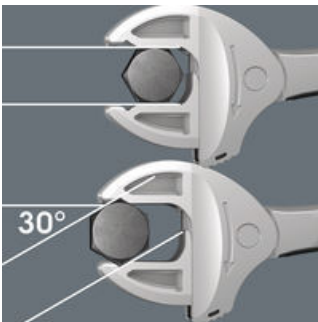

Automaattisten ja portaattomien rinnakkaisten leukojen ansiosta Joker-kiintoavain 6004 soveltuu kunkin käyttöalueen kaikille mitoille. Avain löytää vaaditun koon itsestään, kun se kiinnitetään mutteriin tai pulttiin.

Joker 6004: ruuveja säästävä

Joker 6004:n rinnakkaiset, sileät leuat mahdollistavat voimakkaan puristusvoiman, ja estävät sen avulla mutterin tai pultin pään pyöristymisen jota voi esiintyä kulmat ylittävässä voimansiirrossä.

Joker 6004: räikkämekanismi nopeaan työskentelyyn

Kidan räikkätoiminto takaa nopean ja tasaisen ruuvauksen työkalua irrottamatta.

Joker 6004: pieni palautuskulma

Leukojen pienen hammastuksen ansiosta palautuskulma on vain 30°.