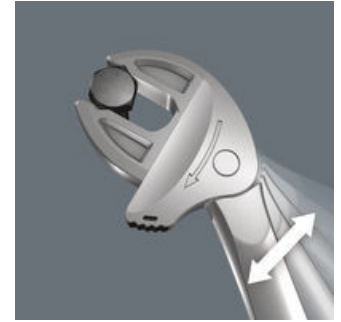

Joker 6004: räikkämekanismi nopeaan työskentelyyn

Kidan räikkätoiminto takaa nopean ja tasaisen ruuvauksen työkalua irrottamatta.