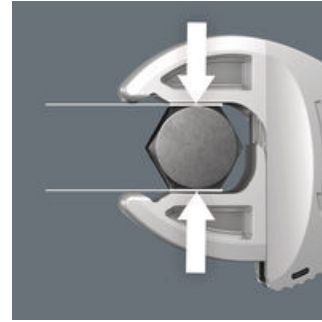

Joker 6004: ruuveja säästävä

Joker 6004:n rinnakkaiset, sileät leuat mahdollistavat voimakkaan puristusvoiman, ja estävät sen avulla mutterin tai pultin pään pyöristymisen jota voi esiintyä kulmat ylittävässä voimansiirrossä.