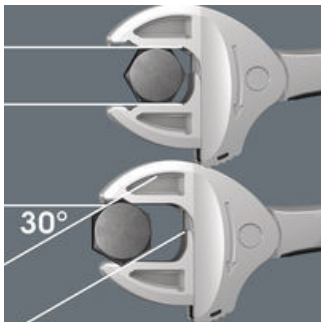

6004 Joker itsesäätävä kiintoavain

Joker 6004: automaattisesti ja portaattomasti itsesäätävä

Automaattisten ja portaattomien rinnakaisten leukojen ansiosta Joker-kiintoavain 6004 soveltuu kunkin käyttöalueen kaikille mitoille. Avain löytää vaaditun koon itsestään, kun se kiinnitetään mutteriin tai pulttiin.

Joker 6004: ruuveja säästävä

Joker 6004:n rinnakkaiset, sileät leuat mahdollistavat voimakkaan puristusvoiman, ja estävät sen avulla mutterin tai pultin pään pyöristymisen jota voi esiintyä kulmat ylittävässä voimansiirrossa.

Joker 6004: räikkämekanismi nopeaan työskentelyyn

Kidan räikkätoiminto takaa nopean ja tasaisen ruuvauksen työkalua irrottamatta.

Joker 6004: pieni palautuskulma

Leukojen pienen hammastuksen ansiosta palautuskulma on vain 30°.