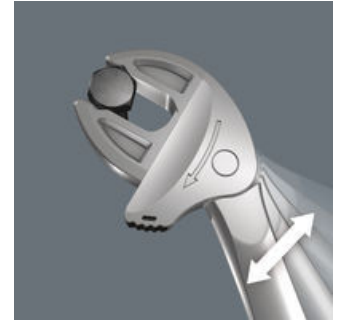

Monet työkalujen käyttäjät haluavat mahdollisimman monikäyttöisiä ruuvaustyökaluja. Yhden työkalun tulisi soveltua sekä metristen, että tuumakokoisten kiinnikkeiden kiertämiseen. Työkalun pitäisi säätyä automaattisesti eri kokoisille pulteille ja muttereille. Sen pitäisi mahdollistaa varma tartunta, sekä nopea työskentely, mitään vaurioittamatta. Portaattomasti liukuvien leukojen avulla voidaan korvata monta erikokoista kiintoavainta yhdellä. Avain säätyy automaattisesti asettaessasi sen kiinni pulttiin tai mutteriin. Integroitu vipumekanismi kiinnittää mutterin tai pultin tukevasti leukojen väliin, mikä vähentää merkittävästi poisluiskahtamisen ja vahinkojen riskiä. Räikkätoiminto takaa nopean ja sujuvan ruuvauksen ilman avaimen irrottamista pultista tai mutterista. Leukojen pienen hammastuksen ansiosta pystyimme toteuttamaan vain 30°:n palautuskulman. Poiketen perinteisistä pihdeistä, yksikahvainen rakenne yhdessä leukojen hammastuksen kanssa, mahdollistavat työskentelyn myös ahtaissa paikoissa. Säädetty Joker 6004 on todellinen monitaituri ruuvaustöihin. Itsesäätyvä. Tarttuva. Räikällä.

6004 Joker itsesäätävä kiintoavain

Joker 6004: automaattisesti ja portaattomasti itsesäätävä

Automaattisten ja portaattomien rinnakaisten leukojen ansiosta Joker-kiintoavain 6004 soveltuu kunkin käyttöalueen kaikille mitoille. Avain löytää vaaditun koon itsestään, kun se kiinnitetään mutteriin tai pulttiin.

Joker 6004: ruuveja säästävä

Joker 6004:n rinnakkaiset, sileät leuat mahdollistavat voimakkaan puristusvoiman, ja estävät sen avulla mutterin tai pultin pään pyöristymisen jota voi esiintyä kulmat ylittävässä voimansiirrossa.

Joker 6004: räikkämekanismi nopeaan työskentelyyn

Kidan räikkätoiminto takaa nopean ja tasaisen ruuvauksen työkalua irrottamatta.

Joker 6004: pieni palautuskulma

Leukojen pienen hammastuksen ansiosta palautuskulma on vain 30°.