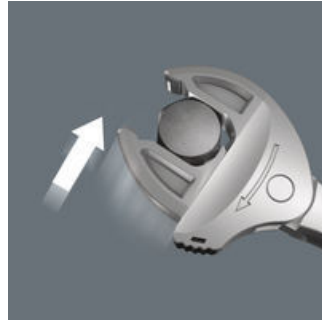

Monet työkalujen käyttäjät haluavat mahdollisimman monikäyttöisiä ruuvaustyökaluja. Yhden työkalun tulisi soveltua sekä metristen, että tuumakokoisten kiinnikkeiden kiertämiseen. Työkalun pitäisi säätyä automaattisesti eri kokoisille pulteille ja muttereille. Sen pitäisi mahdollistaa varma tartunta, sekä nopea työskentely, mitään vaurioittamatta. Portaattomasti liukuvien leukojen avulla voidaan korvata monta erikokoista kiintoavainta yhdellä. Avain säätyy automaattisesti asettaessasi sen kiinni pulttiin tai mutteriin. Integroitu vipumekanismi kiinnittää mutterin tai pultin tukevasti leukojen väliin, mikä vähentää merkittävästi poisluiskahtamisen ja vahinkojen riskiä. Räikkätoiminto takaa nopean ja sujuvan ruuvauksen ilman avaimen irrottamista pultista tai mutterista. Leukojen pienen hammastuksen ansiosta pystyimme toteuttamaan vain 30°:n palautuskulman. Poiketen perinteisistä pihdeistä, yksikahvainen rakenne yhdessä leukojen hammastuksen kanssa, mahdollistavat työskentelyn myös ahtaissa paikoissa. Säädetty Joker 6004 on todellinen monitaituri ruuvaustöihin. Itsesäätyvä. Tarttuva. Räikällä.

6004 Joker itsesäätävä kiintoavain

Joker 6004: automaattisesti ja portaattomasti itsesäätävä

Automaattisten ja portaattomien rinnakaisten leukojen ansiosta Joker-kiintoavain 6004 soveltuu kunkin käyttöalueen kaikille mitoille. Avain löytää vaaditun koon itsestään, kun se kiinnitetään mutteriin tai pulttiin.

Joker 6004: ruuveja säästävä

Joker 6004:n rinnakkaiset, sileät leuat mahdollistavat voimakkaan puristusvoiman, ja estävät sen avulla mutterin tai pultin pään pyöristymisen jota voi esiintyä kulmat ylittävässä voimansiirrossa.

Joker 6004: räikkämekanismi nopeaan työskentelyyn

Kidan räikkätoiminto takaa nopean ja tasaisen ruuvauksen työkalua irrottamatta.

Joker 6004: pieni palautuskulma

Leukojen pienen hammastuksen ansiosta palautuskulma on vain 30°.