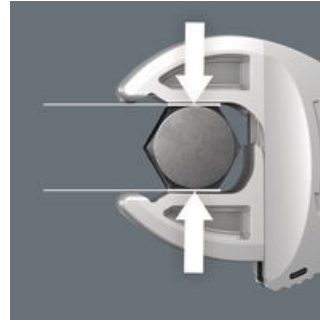

Monet työkalujen käyttäjät haluavat mahdollisimman monikäyttöisiä ruuvaustyökaluja. Yhden työkalun tulisi soveltua sekä metristen, että tuumakokoisten kiinnikkeiden kiertämiseen. Työkalun pitäisi säätyä automaattisesti eri kokoisille pulteille ja muttereille. Sen pitäisi mahdollistaa varma tartunta, sekä nopea työskentely, mitään vaurioittamatta. Portaattomasti liukuvien leukojen avulla voidaan korvata monta erikokoista kiintoavainta yhdellä. Avain säätyy automaattisesti asettaessasi sen kiinni pulttiin tai mutteriin. Integroitu vipumekanismi kiinnittää mutterin tai pultin tukevasti leukojen väliin, mikä vähentää merkittävästi poisluiskahtamisen ja vahinkojen riskiä. Räikkätoiminto takaa nopean ja sujuvan ruuvauksen ilman avaimen irrottamista pultista tai mutterista. Leukojen pienen hammastuksen ansiosta pystyimme toteuttamaan vain 30°:n palautuskulman. Poiketen perinteisistä pihdeistä, yksikahvainen rakenne yhdessä leukojen hammastuksen kanssa, mahdollistavat työskentelyn myös ahtaissa paikoissa. Säädetty Joker 6004 on todellinen monitaituri ruuvaustöihin. Itsesäätyvä. Tarttuva. Räikällä.

6004 Joker itsesäätävä kiintoavain

Joker 6004: automaattisesti ja portaattomasti itsesäätävä

Automaattisten ja portaattomien rinnakaisten leukojen ansiosta Joker-kiintoavain 6004 soveltuu kunkin käyttöalueen kaikille mitoille. Avain löytää vaaditun koon itsestään, kun se kiinnitetään mutteriin tai pulttiin.

Joker 6004: ruuveja säästävä

Joker 6004:n rinnakkaiset, sileät leuat mahdollistavat voimakkaan puristusvoiman, ja estävät sen avulla mutterin tai pultin pään pyöristymisen jota voi esiintyä kulmat ylittävässä voimansiirrossa.

Joker 6004: räikkämekanismi nopeaan työskentelyyn

Kidan räikkätoiminto takaa nopean ja tasaisen ruuvauksen työkalua irrottamatta.

Joker 6004: pieni palautuskulma

Leukojen pienen hammastuksen ansiosta palautuskulma on vain 30°.