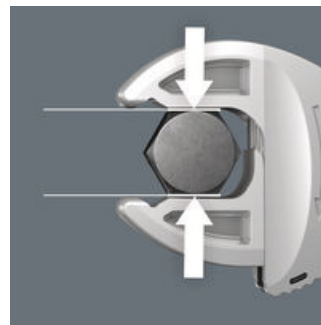

Joker 6004: ruuveja säästävä

Joker 6004:n rinnakkaiset, sileät leuat mahdollistavat voimakkaan puristusvoiman, ja estävät sen avulla mutterin tai pultin pään pyöristymisen jota voi esiintyä kulmat ylittävässä voimansiirrosta.