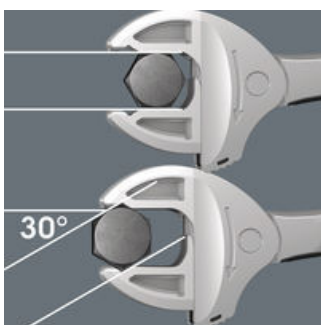

**Joker 6004: automaattisesti ja portaattomasti itsesäätyvä**

Automaattisten ja portaattomien rinnakaisten leukojen ansiosta Joker-kiintoavain 6004 soveltuu kunkin käyttöalueen kaikille mitoille. Avain löytää vaaditun koon itsestään, kun se kiinnitetään mutteriin tai pulttiin.

**Joker 6004: ruuveja säästävä**

Joker 6004:n rinnakkaiset, sileät leuat mahdollistavat voimakkaan puristusvoiman, ja estävät sen avulla mutterin tai pultin pään pyöristymisen jota voi esiintyä kulmat ylittävässä voimansiirrosta.

**Joker 6004: räikkämekanismi nopeaan työskentelyyn**

Kidan räikkätoiminto takaa nopean ja tasaisen ruuvauksen työkalua irrottamatta.

**Joker 6004: pieni palautuskulma**

Leukojen pienen hammastuksen ansiosta palautuskulma on vain 30°.