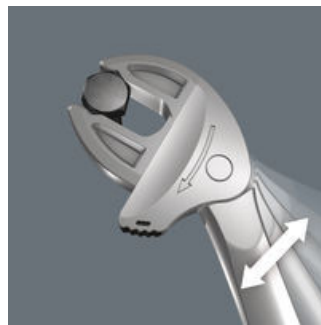

Joker 6004: räikkämekanismi nopeaan työskentelyyn

Kidan räikkätoiminto takaa nopean ja tasaisen ruuvauksen työkalua irrottamatta.