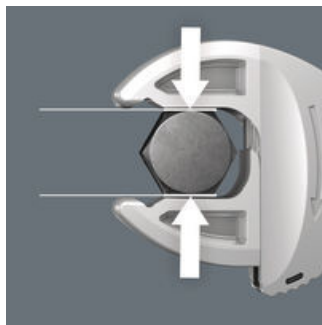

Joker 6004: ruuveja säästävä

Joker 6004:n rinnakkaiset, sileät leuat mahdollistavat voimakkaan puristusvoiman, ja estävät sen avulla mutterin tai pultin pään pyöristymisen jota voi esiintyä kulmat ylittävässä voimansiirrossä.