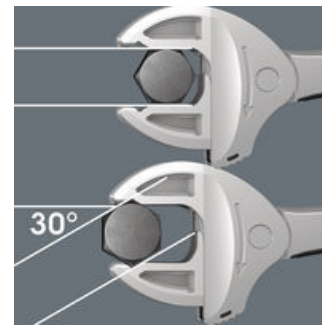

Joker 6004: pieni palautuskulma

Leukojen pienen hammastuksen ansiosta palautuskulma on vain 30°.