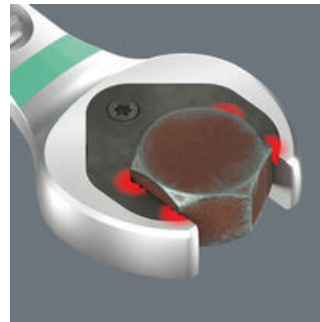

Kaksoiskuusio-geometria

Joker-avaimen älykäs kaksinkertainen kuusikulmainen geometria saa ruuvien tai mutterien istumaan täydellisesti. Joker-avaimen kiintoavainpäässä oleva vaihdettava, karkaistu metallilevy puree erittäin kovilla hampaillaan kiinni pulttiin tai mutteriin. Molemmat vähentävät poisluiskahtamisen riskiä myös korkeilla vääntömomenteilla.