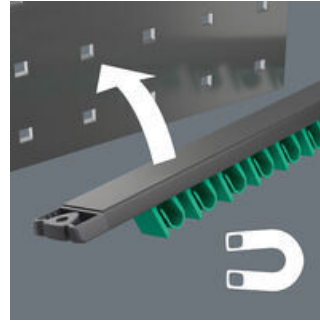

- 8-osainen
- Lista pysyy vahvan magneetin ansiosta varmasti metallipinnoilla. Vaihtoehtoisesti lista voidaan myös ruuvata kiinni seinään.
- Listassa olevat kiinnittimet varmistavat työkalujen täydellisen paikallaan pysymisen
- Kiintoavain pään metallilevyn tuoma käytännöllinen pitotoiminto
- Päättyvastus estää poisluiskahtamisen
- Kaksoiskuusio-geometria vähentää poisluiskahtamisen riskiä
- Palautuskulma vain 30 astetta
- Take it easy -värikoodausjärjestelmä: Värikoodit koon mukaan

Räikkälänkkiavainsarja, 8-osainen, tuumaiset mitat; pidikelistassa. Räikkälänkkiavain Joker 6000 Joker, jossa pitotoiminto kuusiokantaisille ruuvinpäille tai muttereille. Kiintoavaimen vaihdettava metallilevy puree ruuveihin ja muttereihin erittäin kovilla hampaillaan. Integroitu päättyvastus estää ruuvien poisluiskahtamisen ruvin kannasta alaspäin ja mahdollistaa korkean vääntömomentin. Kaksinkertainen kuusikulmainen geometria varmistaa, että työkalu pysyy kiinni ruuvissa tai mutterissa, ja vähentää siten poisluiskahtamisen riskiä. Kitapuolen vain 30°:n palautuskulman ansiosta avainta ei tarvitse kääntää aikaa vievästi ruuvattaessa. Lenkkipuolen räikkämekanismi ja erityisen hienot hampaat, joita on 80 kappaletta, takaavat joustavan käytön myös ahtaissa tiloissa. Erityinen taottu geometria takaa suuren vääntömomentin voimansiirron ja suuren taivutusjäykkyyden. Valmistettu laadukkaasta kromimolybdeeniteräksestä, pinnoitteena nikkeli-kromi, joka suojaa korroosiota vastaan. Take it easy -värikoodausjärjestelmä: värikoodit kokojen mukaan. Listassa olevat kiinnittimet varmistavat työkalujen täydellisen paikallaan pysymisen. Lista pysyy vahvan magneetin ansiosta varmasti metallipinnoilla. Vaihtoehtoisesti lista voidaan myös ruuvata kiinni seinään.

Kiinnitty paikalleen magneetin avulla

Pidikeleistä voidaan kiinnittää vahvan magneettinsa ansiosta luotettavasti metallipinnoille.

Kiinnitys ruuveilla

Listä voidaan myös ruuvata kiinni seinään.

Räikkälänkkiavain Joker 6000