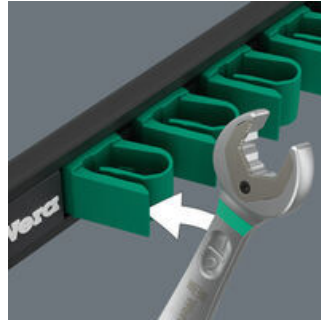

Työkalujen turvallinen kiinnitys

Laadukkaassa, alumiiniprofiilista valmistetussa pidikeleistassa on paikka enintään 11 kiintoavaimelle. Työkalut pysyvät varmasti paikoillaan vahvojen jousikiinnittimien ansiosta.