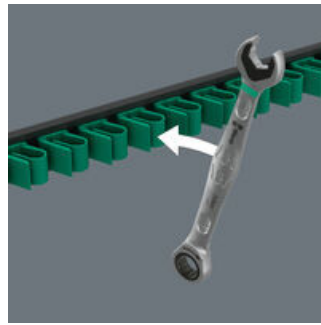

Räikkälänkkiavainsarja, 5-osainen, metriset koot; pidikelistassa. Räikkälänkkiavain Joker 6000 Joker, jossa pitotoiminto kuusiokantaisille ruuvinpäille tai muttereille. Kiintoavaimen vaihdettava metallilevy puree ruuveihin ja muttereihin erittäin kovilla hampaillaan. Integroitu päätyvastus estää ruuvien poisluiskahtamisen alaspäin ja mahdollistaa korkean vääntömomentin. Kaksinkertainen kuusikulmainen geometria varmistaa, että työkalu pysyy kiinni ruuvissa tai mutterissa ja siten vähentää poisluiskahtamisen riskiä. Kitapuolen vain 30°:n palautuskulman ansiosta avainta ei tarvitse kääntää aikaa vievästi ruuvattaessa. Lenkipuolen räikkämekanismi ja erityisen hienot hampaat, joita on 80 kappaletta, takaavat joustavan käytön myös ahtaissa tiloissa. Erityinen taottu geometria takaa suuren vääntömomentin voimansiirron ja suuren taivutusjäykkyyden. Valmistettu laadukkaasta kromimolybdeeniteräksestä, pinnoitteena nikkeli-kromi, joka suojaa korroosiota vastaan. Take it easy -värikoodausjärjestelmä: värikoodit kokojen mukaan. Listassa olevat kiinnittimet varmistavat työkalujen täydellisen paikallaan pysymisen. Lista pysyy vahvan magneetin ansiosta varmasti metallipinnoilla. Vaihtoehtoisesti lista voidaan myös ruuvata kiinni seinään.

6000 Joker Joker -räikkälänkkiavain

Työkalujen turvallinen kiinnitys

Lähes kaikissa mahdollisissa tilanteissa Joker ratkaisee ruuvausongelmat hyvin nopeasti ja erittäin tarkasti. Lenkipuolen räikkämekanismi ja sen erityisen hieno 80 hampaan hammas, takaavat joustavan käytön myös ahtaissa tiloissa.

Pidikeleistä voidaan kiinnittää vahvan magneettinsa ansiosta luotettavasti metallipinnoille.

Kiinnitys ruuveilla

Listaa voidaan myös ruuvata kiinni seinään.

Räikkälänkkiavain Joker 6000

Joker-kiintoavaimen pitotoiminnolla saat vietyä mutterit ja pultit turvallisesti ja suoraan käyttöpaikkaan. Siellä kierre voidaan löytää nopeasti ja turvallisesti. Pultin tai mutterin putoaminen voidaan välttää tehokkaasti. Aikaa vievää etsimistä ei enää tarvita.