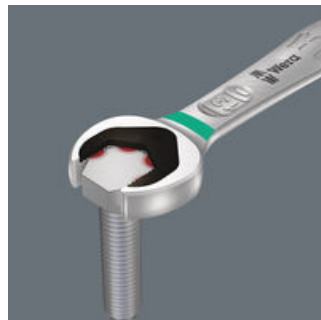

Päätyvastus

Avaimen jatkuvaa asettelua, uudelleen kohdistamista, voiman annostelua, loukkaantumiskäytön välttelyä? Se on menneen talven lumia. Nyt meillä on Joker, jonka päätyvastus pienentää poisluiskahtamisen vaaraa ruuvinkannasta alaspäin. Tämä tekee asioista paljon helpompaa. Ja ruuvattaessa voidaan käyttää paljon enemmän voimaa.