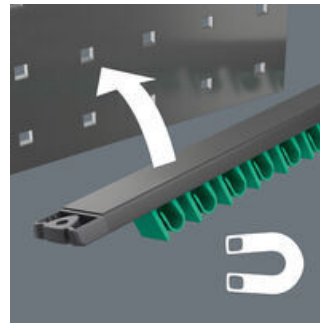

Räikkälänkkiavainsarja, 5-osainen, metriset koot; pidikelistassa. Räikkälänkkiavain Joker 6000 Joker, jossa pitotoiminto kuusiokantaisille ruuvinpäille tai muttereille. Kiintoavaimen vaihdettava metallilevy puree ruuveihin ja muttereihin erittäin kovilla hampaillaan. Integroitu päätyvastus estää ruuvien poisluiskahtamisen alaspäin ja mahdollistaa korkean vääntömomentin. Kaksinkertainen kuusikulmainen geometria varmistaa, että työkalu pysyy kiinni ruuvissa tai mutterissa ja siten vähentää poisluiskahtamisen riskiä. Kitapuolen vain 30°:n palautuskulman ansiosta avainta ei tarvitse kääntää aikaa vievästi ruuvattaessa. Lenkipuolen räikkämekanismi ja erityisen hienot hampaat, joita on 80 kappaletta, takaavat joustavan käytön myös ahtaissa tiloissa. Erityinen taottu geometria takaa suuren vääntömomentin voimansiirron ja suuren taivutusjäykkyyden. Valmistettu laadukkaasta kromimolybdeeniteräksestä, pinnoitteena nikkeli-kromi, joka suojaa korroosiota vastaan. Take it easy -värikoodausjärjestelmä: värikoodit kokojen mukaan. Listassa olevat kiinnittimet varmistavat työkalujen täydellisen paikallaan pysymisen. Lista pysyy vahvan magneetin ansiosta varmasti metallipinnoilla. Vaihtoehtoisesti lista voidaan myös ruuvata kiinni seinään.

6000 Joker Joker -räikkälänkkiavain

Työkalujen turvallinen kiinnitys

Lähes kaikissa mahdollisissa tilanteissa Joker ratkaisee ruuvausongelmat hyvin nopeasti ja erittäin tarkasti. Lenkipuolen räikkämekanismi ja sen erityisen hieno 80 hampaan hammas, takaavat joustavan käytön myös ahtaissa tiloissa.

Pidikeleistä voidaan kiinnittää vahvan magneettinsa ansiosta luotettavasti metallipinnoille.

Kiinnitys ruuveilla

Listaa voidaan myös ruuvata kiinni seinään.

Räikkälänkkiavain Joker 6000

Joker-kiintoavaimen pitotoiminnolla saat vietyä mutterit ja pultit turvallisesti ja suoraan käyttöpaikkaan. Siellä kierre voidaan löytää nopeasti ja turvallisesti. Pultin tai mutterin putoaminen voidaan välttää tehokkaasti. Aikaa vievää etsimistä ei enää tarvita.