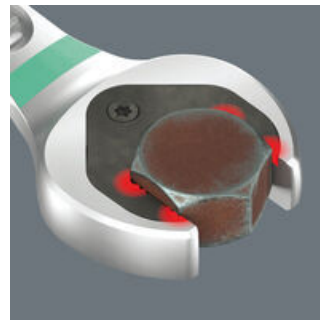

Pidikeleistä voidaan kiinnittää vahvan magneettinsa ansiosta luotettavasti metallipinnoille.

Kiinnitys ruuveilla

Listaa voidaan myös ruuvata kiinni seinään.

Räikkälänkkiavain Joker 6000

Joker-kiintoavaimen pitotoiminnolla saat vietyä mutterit ja pultit turvallisesti ja suoraan käyttöpaikkaan. Siellä kierre voidaan löytää nopeasti ja turvallisesti. Pultin tai mutterin putoaminen voidaan välttää tehokkaasti. Aikaa vievää etsimistä ei enää tarvita.

Päätyvastus

Avaimen jatkuvaa asettelua, uudelleen kohdistamista, voiman annostelua, loukkaantumiskäytön välttelyä? Se on menneen talven lumia. Nyt meillä on Joker, jonka päätyvastus pienentää poisluiskahtamisen vaaraa ruuvinkannasta alaspäin. Tämä tekee asioista paljon helpompaa. Ja ruuvattaessa voidaan käyttää paljon enemmän voimaa.

Kaksoiskuusio-geometria

Joker-avaimen älykäs kaksinkertainen kuusikulmainen geometria saa ruuvien tai mutterien istumaan täydellisesti. Joker-avaimen kiintoavainpäässä oleva vaihdettava, karkaistu metallilevy puree erittäin kovilla hampaillaan kiinni pulttiin tai mutteriin. Molemmat vähentävät poisluiskahtamisen riskiä myös korkeilla vääntömomenteilla.