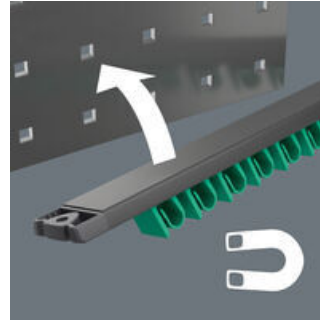

Räikkälennkkiavain Joker 6000 Joker, jossa pitotoiminto kuusiokantaisille ruuvipäille tai muttereille. Kiintoavaimen vaihdettava metallilevy puree ruuveihin ja muttereihin erittäin kovilla hampaillaan. Integroitu päätyvastus estää ruuvien poisluiskahtamisen alaspäin ja mahdollistaa korkean vääntömomentin. Kaksinkertainen kuusikulmainen geometria varmistaa, että työkalu pysyy kiinni ruuvissa tai mutterissa ja siten vähentää poisluiskahtamisen riskiä. Kitapuolen vain 30°:n palautuskulman ansiosta avainta ei tarvitse kääntää aikaa vievästi ruuvattaessa. Lenkkipuolen räikkämekanismi ja erityisen hienot hampaat, joita on 80 kappaletta, takaavat joustavan käytön myös ahtaissa tiloissa. Erityinen taottu geometria takaa suuren vääntömomentin voimansiirron ja suuren taivutusjäykkyyden. Valmistettu laadukkaasta kromimolybdeeniteräksestä, pinnoitteena nikkeli-kromi, joka suojaa korroosiota vastaan. Take it easy -värikoodausjärjestelmä: värikoodit kokojen mukaan. Listassa olevat kiinnittimet varmistavat työkalujen täydellisen paikallaan pysymisen. Lista pysyy vahvan magneetin ansiosta varmasti metallipinnoilla. Vaihtoehtoisesti lista voidaan myös ruuvata kiinni seinään.

### Työkalujen turvallinen kiinnitys

Pidikelista voidaan kiinnittää vahvan magneettinsa ansiosta luotettavasti metallipinnoille.

Laadukkaassa, alumiiniprofiilista valmistetussa pidikelistassa on paikka enintään 11 kiintoavaimelle. Työkalut pysyvät varmasti paikoillaan vahvojen jousikiinnittimien ansiosta.

### Kiinnitty paikalleen magneetin avulla

Pidikelista voidaan kiinnittää vahvan magneettinsa ansiosta luotettavasti metallipinnoille.

### Räikkälänkkiavain Joker 6000

Joker-kiintoavaimen pitotoiminnolla saat vietyä mutterit ja pultit turvallisesti ja suoraan käyttöpaikkaan. Siellä kierre voidaan löytää nopeasti ja turvallisesti. Pultin tai mutterin putoaminen voidaan välttää tehokkaasti. Aikaa vievää etsimistä ei enää tarvita.