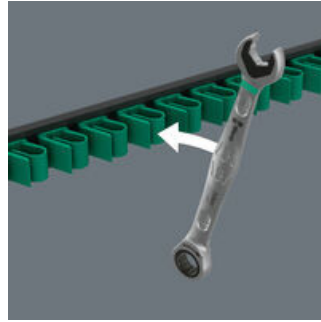

Räikkälennkkiavain Joker 6000 Joker, jossa pitotoiminto kuusiokantaisille ruuvipäille tai muttereille. Kiintoavaimen vaihdettava metallilevy puree ruuveihin ja muttereihin erittäin kovilla hampaillaan. Integroitu päätyvastus estää ruuvien poisluiskahtamisen alaspäin ja mahdollistaa korkean vääntömomentin. Kaksinkertainen kuusikulmainen geometria varmistaa, että työkalu pysyy kiinni ruuvissa tai mutterissa ja siten vähentää poisluiskahtamisen riskiä. Kitapuolen vain 30°:n palautuskulman ansiosta avainta ei tarvitse kääntää aikaa vievästi ruuvattaessa. Lenkkipuolen räikkämekanismi ja erityisen hienot hampaat, joita on 80 kappaletta, takaavat joustavan käytön myös ahtaissa tiloissa. Erityinen taottu geometria takaa suuren vääntömomentin voimansiirron ja suuren taivutusjäykkyyden. Valmistettu laadukkaasta kromimolybdeeniteräksestä, pinnoitteena nikkeli-kromi, joka suojaa korroosiota vastaan. Take it easy -värikoodausjärjestelmä: värikoodit kokojen mukaan. Listassa olevat kiinnittimet varmistavat työkalujen täydellisen paikallaan pysymisen. Lista pysyy vahvan magneetin ansiosta varmasti metallipinnoilla. Vaihtoehtoisesti lista voidaan myös ruuvata kiinni seinään.

### Työkalujen turvallinen kiinnitys

Pidikelista voidaan kiinnittää vahvan magneettinsa ansiosta luotettavasti metallipinnoille.

Laadukkaassa, alumiiniprofiilista valmistetussa pidikelistassa on paikka enintään 11 kiintoavaimelle. Työkalut pysyvät varmasti paikoillaan vahvojen jousikiinnittimien ansiosta.

### Kiinnitty paikalleen magneetin avulla

Pidikelista voidaan kiinnittää vahvan magneettinsa ansiosta luotettavasti metallipinnoille.

### Räikkälänkkiavain Joker 6000

Joker-kiintoavaimen pitotoiminnolla saat vietyä mutterit ja pultit turvallisesti ja suoraan käyttöpaikkaan. Siellä kierre voidaan löytää nopeasti ja turvallisesti. Pultin tai mutterin putoaminen voidaan välttää tehokkaasti. Aikaa vievää etsimistä ei enää tarvita.