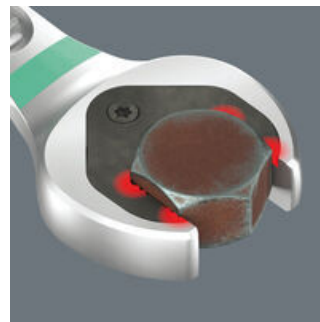

Kaksoiskuusio-geometria

Joker-avaimen älykäs kaksinkertainen kuusikulmainen geometria saa ruuvien tai mutterien istumaan täydellisesti. Joker-avaimen kiintoavainpäässä oleva vaihdettava, karkaistu metallilevy puree erittäin kovilla hampaillaan kiinni pulttiin tai mutteriin. Molemmat vähentävät poisluiskahtamisen riskiä myös korkeilla vääntömomenteilla.