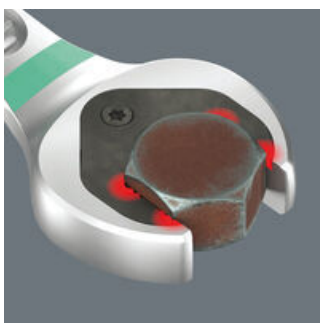

### Räikkälänkkiavain Joker 6000

Joker-kiintoavaimen pitotoiminnolla saat vietyä mutterit ja pultit turvallisesti ja suoraan käyttöpaikkaan. Siellä kierre voidaan löytää nopeasti ja turvallisesti. Pultin tai mutterin putoaminen voidaan välttää tehokkaasti. Aikaa vievää etsimistä ei enää tarvita.

### Päätyvastus

Avaimen jatkuvaa asettelua, uudelleen kohdistamista, voiman annostelua, loukkaantumisen välttelyä? Se on menneen talven lumia. Nyt meillä on Joker, jonka päätyvastus pienentää poisluiskahtamisen vaaraa ruuvinkannasta alaspäin. Tämä tekee asioista paljon helpompaa. Ja ruuvatesa voidaan käyttää paljon enemmän voimaa.

### Kaksoiskuusio-geometria

Joker-avaimen älykäs kaksinkertainen kuusikulmainen geometria saa ruuvin tai mutterin istumaan täydellisesti. Joker-avaimen kiintoavainpäissä oleva vaihdettava, karkaistu metallilevy puree erittäin kovilla hampaillaan kiinni pulttiin tai mutteriin. Molemmat vähentävät poisluiskahtamisen riskiä myös korkeilla vääntömomenteilla.