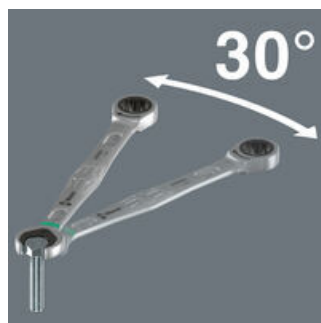

Pieni palautuskulma

60 asteen sijaan Joker tuo nyt 30 asteen palautuskulman kaksinkertaisella kuusikulmaisella geometriallaan. Tämän ja suoran päänsä ansiosta Joker tekee avaimen kääntämisestä turhaa. Jokerin avulla voit nyt irrottaa ja kiristää pultteja ja muttereita tilanteissa, joissa perinteiset työkalut epäonnistuvat. Siksi Joker on älykkäämpi. Ja se selviytyy erinomaisesti työstä missä tahansa asennossa.