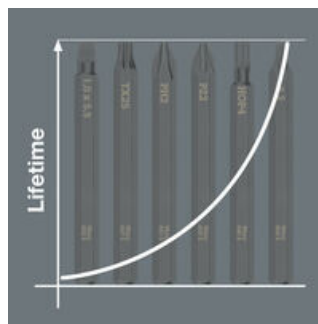

Erittäin sitkeäksi karkaistu bits-kärki uraruuveille. Bits-kärjen ennenaikainen murtuminen estetään ja käyttöikä pitenee. Käyttöön Wera-lyöntiruuvitaltan 921 kanssa. 1/4" kuusiokantavääntiöllä.

Internetlinkki
<https://www.wera.de/fi/05018140001>

Wera - 800 S
05018140001 - 4013288222398

Wera Werkzeuge GmbH
Korzelter Straße 21-25
D-42349 Wuppertal
Tel: +49 (0)2 02 / 40 45-0
E-Mail: info@wera.de

Käyttöön Wera lyöntiruuvitaltan 921 kanssa

Lyöntiruuvitaltassa 921 yhdistyvät manuaalisten lyöntiruuvitaltojen, Kraftform Kompakt -sarjan työkalujen ja kahvan läpi kulkevalla terällä varustettujen 900-sarjan ruuvitaltojen edut.

Wera ruuvauskärjet lyöntiruuvitaltoille soveltuvat erityisen hyvin käytettäväksi Wera-lyöntiruuvitaltan 921 kanssa.

Pitkä käyttöikä

Erittäin koville bits-kärjille on ominaista erityisen pitkä käyttöikä. Ennenaikainen murtuminen estetään.

Tämän tuoteperheen muut versiot:

	 mm	 mm	 mm	 inch
05018140001	0,8	4,0	70	2 3/4"
05018141001	1,0	5,5	70	2 3/4"
05018142001	1,2	6,5	70	2 3/4"

Internetlinkki

<https://www.wera.de/fi/05018140001>

Wera - 800 S