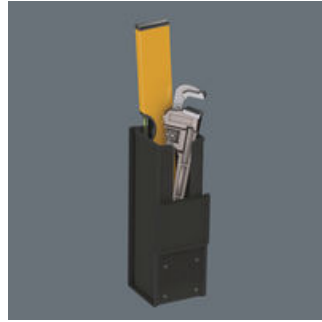

- Kuljetuslaatikko myös pitkiä työkaluja, kuten vesivaakoja, varten
- Muodoltaan pysyvästi vakaa laminoitujen muovilevyjen ansiosta
- Korkea viilto- ja pistokestävyys
- Kuljetettavien työkalujen hyvä suoja vaurioita ja kosteutta vastaan
- Soveltuu Wera 2go -järjestelmään telakointiin

1 muodoltaan pysyvä, vankka, korkea työkalulaatikko, tyhjä, kantokahvallinen, pitkien työkalujen ja varaosien säilyttämiseen ja kuljettamiseen. Korkea viilto- ja pistokestävyys. Tarranauha Wera 2go -järjestelmään telakointiin. Kompakti ja korkea Wera 2go-työkalulaatikko voidaan täyttää työkaluilla ja varaosilla ja telakoida Wera 2go 2:een (laukkuun) ja 5:een. Siten säilytystilaa saadaan kätevästi ja helposti lisää.

Wera 2go

Korkea pakkaus

Wera 2go 7 -työkalulaatikko, korkea.

Muodossaan pysyvä, vankka, korkea työkalulaatikko, erityisen käytännöllinen pitkien työkalujen ja varaosien säilyttämiseen ja kuljettamiseen.

Korkea viilto- ja pistokestävyys