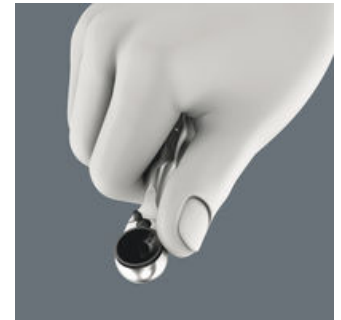

**Bicycle Set 3 A****Ketjunkatkaisin****Nopea ruuvaus**

Bicycle Set 3 A

Bicycle Set 3 A on käytännöllinen lajitelma, jonka avulla voi itse asentaa ja korjata katupyöriä, maastopyöriä ja sähköpyöriä. Erityisen kätevää: setissä on mukana pieni vetoketjullinen kotelo, jossa yksittäisiä työkaluja voi ottaa mukaan tien päälle ja jonka voi laittaa trikoisiin. Vähemmän painoa pyörämatkoille.

Mukana toimitetulla ketjunkatkaisimella ketjut voidaan katkaista ja liittää jälleen yhteen; polkupyörien ketjujen avaamiseen ja sulkemiseen. Sopii enintään 12-vaihteisille Single-Speed-ketjuille.

Zyklop Mini -bits-kärkiräikällä voidaan saavuttaa suuria työskentelynopeuksia. Tätä tukee uritettu kehä, jonka avulla ruuvaamista voidaan nopeuttaa merkittävästi, koska bits-kärkiräikkää on käytettävä vasta silloin, kun ruuvi lopuksi kiristetään varren avulla.