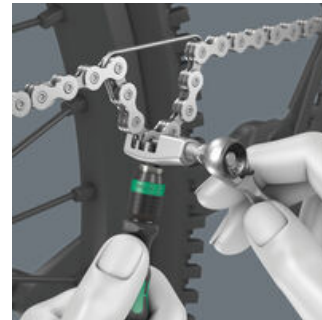

**Bicycle Set 3 A****Ketjunkatkaisin****Nopea ruuvaus**

Bicycle Set 3 A

Bicycle Set 3 A on käytännöllinen lajitelma, jonka avulla voi itse asentaa ja korjata katupyöriä, maastopyöriä ja sähköpyöriä. Erityisen kätevää: setissä on mukana pieni vetoketjullinen kotelo, jossa yksittäisiä työkaluja voi ottaa mukaan tien päälle ja jonka voi laittaa trikoisiin. Vähemmän painoa pyörämatkoille.