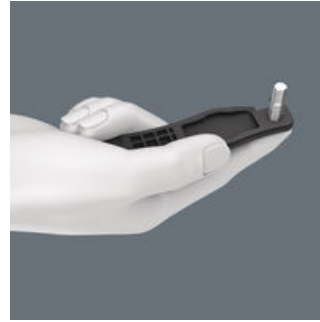

Rengasrauta 9504, jossa pidin bits-kärjille

Rengasraudan 9504 1/4"-kuusiokantakiinnitys mahdollistaa 1/4" bits-kärkien kiinnityksen. Näin voidaan nopeasti tehdä kevyitä ruuvaustöitä.