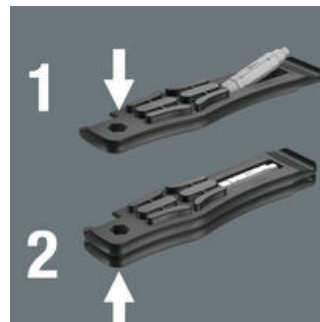

### Rengasrauta 9504, jossa pidin bits-kärjille

Rengasraudan 9504 1/4"-kuusiokantakiinnitys mahdollistaa 1/4" bits-kärkien kiinnityksen. Näin voidaan nopeasti tehdä kevyitä ruuvaustöitä.

### Wera 4-in-1 bits-kärjet

4-in-1 bits-kärjillä 9506 ja 9507 voidaan käyttää kullakin neljää ruuvikokoa. 4-in-1 bits-kärjellä 9506 voidaan käyttää neljää kuusiokoloruuvikokoa (3,0; 4,0; 5,0; 6,0), 4-in-1 bits-kärjellä 9507 kolmea kuusiokoloruuvikokoa (2,5; 5,0; 6,0) ja yhtä TORX®-ruuvikokoa (TX 25). Suuremman profiilin käyttämiseksi on painettava jatkuvasti jousivoimaa vastaan, jotta pienempi profiili painuu kärjen sisään ja suurempaa profiilia voidaan käyttää.

### Rengasrauta plus Bits-kärki = ruuvaustyökalu

Kun rengasraudat 9504 on kiinnitetty päällekkäin, 4-in-1 bits-kärki voidaan työntää 1/4"-kiinnitykseen, jolloin rengasraudasta tulee ruuvaustyökalu.

### Kompakti

4-in-1 bits-kärki napsautetaan säilytystilaan rengasraudan 9504 sisään. Rengasrauta 9505 voidaan kiinnittää siten, että rengasrauta ja bits-kärki muodostavat kompaktin paketin.