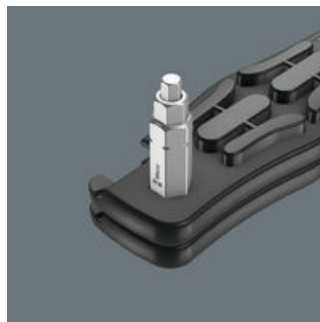

Rengasrauta plus Bits-kärki = ruuvaustyökalu

Kun rengasraudat 9504 on kiinnitetty päällekkäin, 4-in-1 bits-kärki voidaan työntää 1/4"-kiinnitykseen, jolloin rengasraudasta tulee ruuvaustyökalu.