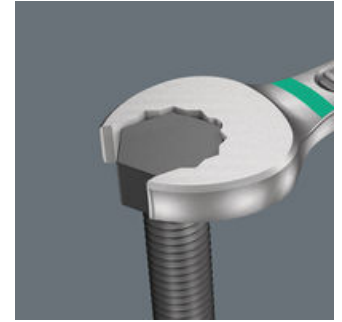

Kaksoiskuusio-geometria

Kiinto- ja lenkkipään kaksinkertainen kuusikulmainen geometria takaa istuvan liitoksen pulttiin tai mutteriin, ja pienentää luiskahtamisriskiä.