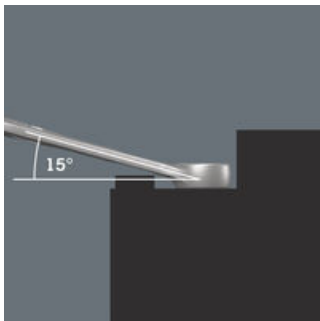

Kiintolenkkiavain Joker 6003 ja sen erityinen kitageometria - kiintoavainpään 7,5 asteen kulma ja kaksinkertainen kuusiogeometria, yhdessä avaimen ympäri kääntämisen kanssa, tuottaa tartuntamahdollisuudet mutterista tai pultista. Avaimella voit tarttua kiinnikkeestä aina 15° välein.

Joker 6003: Kun kääntökulma on alle 30°

Kiintoavainpään 7,5°:n kulman, kaksinkertaisen kuusiogeometrian ja oikean käyttötavan (tartu, ruuvaus, käännä avain, tartu uudestaan, ruuvaus, käännä avain jne.) ansiosta voidaan ratkaista myös ruuvaustilanteet, joissa mahdollinen kulma on alle 30°.

Kaksoiskuusio-geometria

Kiinto- ja lenkkipään kaksinkertainen kuusikulmainen geometria takaa istuvan liitoksen pulttiin tai mutteriin, ja pienentää luiskahtamisriskiä.

Joker 6003: Taitettu lenkkipää

Lenkkipäässä on 15 asteen kulma työkalun akseliin nähden, mikä ehkäisee vammoja.