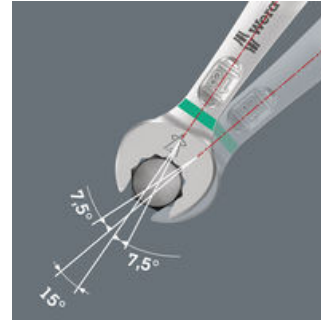

12-osainen Joker 6003 -kiintolenkkiavainsarja, koko 15 erittäin ohuella kitapäällä. Koska polkupyörää ruuvattaessa työskentelytilaa on usein erittäin vähän, tarvitaan työkaluja, joilla työt onnistuvat hyvin myös ahtaissa kohteissa. Ahtaissa paikoissa työkalulta vaaditaan enemmän tartuntapisteitä. Voidaanko myös kiintoavainta muokata niin, että työkalun tartuntaominaisuudet paranevat? Kiintoavainpään 7,5 asteen kulman ja kaksinkertaisen kuusiogeometrian ansiosta tartuntapisteiden määrä tuplaantuu. Kun kiintoavainta käännetään ruuvauksen aikana toistuvasti ympäri 180°, on käytössäsäsi neljä eri tartuntavaihtoehtoa, joilla pystyt tarttumaan pultista tai mutterista 15° välein. Joker 6003:n kätevä kitageometria lisää merkittävästi käyttömahdollisuuksia ahtaissa tiloissa. Käännettyäsi avaimen ympäri, Joker 6003 löytää aina sopivan tartuntapisteen. Ohut, mutta vankka lenkkiavainpää on taitettu 15 asteen kulmaan. Laadukas pintakäsittely mahdollistaa hyvän ja kestävä korroosiosuojan. Take it easy -värikoodausjärjestelmä: värikoodit koon mukaan. Joker-laukku sopii taustapuolen tarranauhakiinnityksensä ansiosta kiinnitettäväksi seinälle, hyllyyn, työkaluvaunuun ja Wera 2go-järjestelmään.

Kiintolenkkiavain Joker 6003 ja sen erityinen kitageometria - kiintoavainpään 7,5 asteen kulma ja kaksinkertainen kuusiogeometria, yhdessä avaimen ympäri kääntämisen kanssa, tuottaa tartuntamahdollisuudet mutterista tai pultista. Avaimella voit tarttua kiinnikkeestä aina 15° välein.

Joker 6003: Kun kääntökulma on alle 30°

Kiintoavainpään 7,5°:n kulman, kaksinkertaisen kuusiogeometrian ja oikean käyttötavan (tartu, ruuvaus, käännä avain, tartu uudestaan, ruuvaus, käännä avain jne.) ansiosta voidaan ratkaista myös ruuvaustilanteet, joissa mahdollinen kulma on alle 30°.