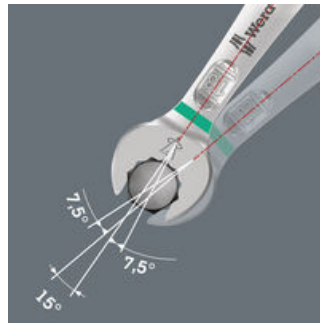

Joker 6003: Kun kääntökulma on alle 30°

Kiintoavainpään 7,5°:n kulman, kaksinkertaisen kuusiogeometrian ja oikean käyttötavan (tartu, ruuvaus, käännä avain, tartu uudestaan, ruuvaus, käännä avain jne.) ansiosta voidaan ratkaista myös ruuvaustilanteet, joissa mahdollinen kulma on alle 30°.