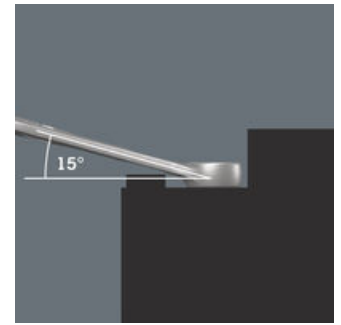

Kiintolenkkiavain Joker 6003 ja sen erityinen kitageometria - kiintoavainpään 7,5 asteen kulma ja kaksinkertainen kuusiogeometria, yhdessä avaimen ympäri kääntämisen kanssa, tuplaa tartuntamahdollisuudet mutterista tai pultista. Avaimella voit tarttua kiinnikkeestä aina 15° välein.

**Joker 6003: Kun kääntökulma on alle 30°**

Kiintoavainpään 7,5°:n kulman, kaksinkertaisen kuusiogeometrian ja oikean käyttötavan (tartu, ruuvaus, käännä avain, tartu uudestaan, ruuvaus, käännä avain jne.) ansiosta voidaan ratkaista myös ruuvaustilanteet, joissa mahdollinen kulma on alle 30°.

**Kaksoiskuusio-geometria**

Kiinto- ja lenkipään kaksinkertainen kuusikulmainen geometria takaa istuvan liitoksen pulttiin tai mutteriin, ja pienentää luiskahtamisriskiä.

**Joker 6003: Taitettu lenkipää**