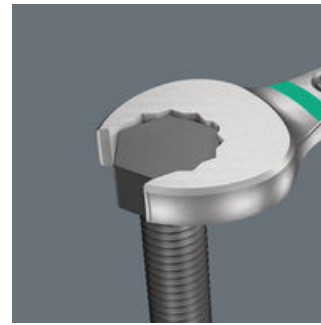

Kaksoiskuusio-geometria

Kiinto- ja lenkipään kaksinkertainen kuusikulmainen geometria takaa istuvan liitoksen pulttiin tai mutteriin, ja pienentää luiskahtamisriskiä.