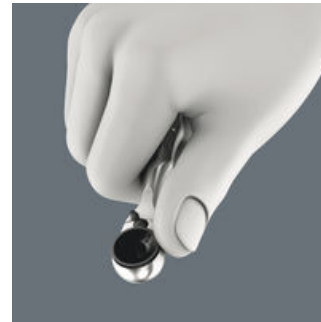

### Nopea ruuvaus

### Suunta vaihdettavissa

Polkupyöräsarja 3

Polkupyöräsarja 3 on käytännöllinen lajitelma, jonka avulla voi itse asentaa ja korjata katupyöriä, maastopyöriä ja sähköpyöriä. Erityisen hyödyllistä: Toimitukseen sisältyy tyhjä Bit-Check -rasia, joka voidaan varustaa yksilöllisesti tarvittavilla työkaluilla matkaa varten. Vähemmän painoa pyörämatkoille.