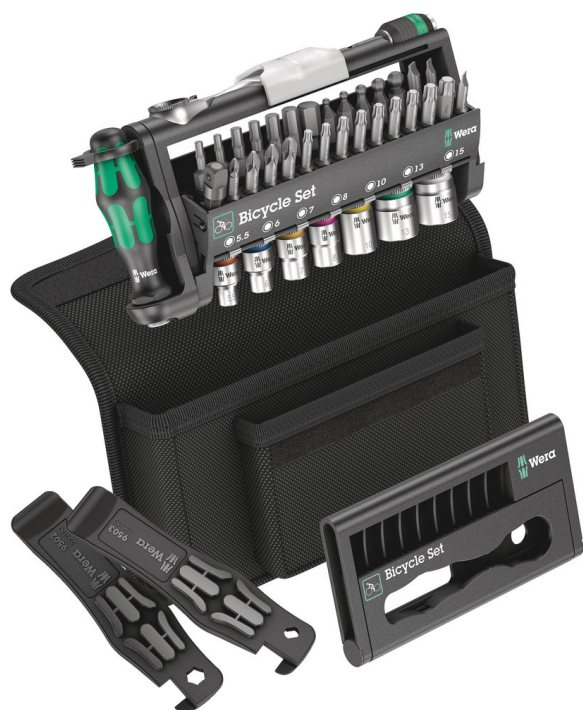

## Zyklop Mini 1

**EAN:** 4013288211248  
**Osanro:** 05004172001  
**Tuotenumro:** Bicycle Set 3

**Mitat:** 210x110x65 mm  
**Paino:** 678 g  
**Alkuperämaa:** CZ  
**Tullitariffinro:** 82079030

- Kompakti 41-osainen ruuvaustyökalusarja polkupyörän ruuvaamiseen, sopii myös mukaan otettavaksi
- Kätevä valikoima itsenäisesti tehtäviin asennus- ja korjaustöihin
- Työkalut tavallisimmille katupyörien, maastopyörien ja sähköpyörien ruuviprofiileille
- Take it easy -värikoodausjärjestelmä: Värikoodit koon mukaan
- Vankka, pintaa säästävä, kompakti ja kevyt tekstiilinen säilytystasku
- Mukana kaksi rengasrautaa, joissa on lisätoimintoja

BICYCLE

SWITCH

6°  
FINE  
TOOTH

FULL  
STEEL

TAKE IT EASY  
TOOL FINDER

RAPIDAPTOR  
TECHNOLOGY

HEX-PLUS

KRAFTFORM  
ERGONOMICS

## Zyklop Mini 1

Polkupyörän työkalusetti, johon kuuluu räikkä, bits-kärkiä, hylsyjä ja bits-ruuvitalttakahva kompaktiin tilaan pakattuna. Täydellinen yleisapuväline moniin ruuvauksiin.

Laadukas bits-ruuvitalttakahva, jossa Kraftform Plus -kahva miellyttävään ergonomiseen työskentelyyn, estää rakkuloiden ja kovettumien syntymisen. Kovat tartunta-alueet takaavat suuren työskentelynopeuden, kun taas pehmeät tartunta-alueet takaavat korkean vääntömomentin voimansiirron.

Bits-kärkipidin Rapidaptor vapaasti pyörivällä otepinnalla: voidaan käyttää jatkokappaleena, myös aivan pienten bits-kärkien salamannopeaan vaihtoon ilman aputyökaluja pelkällä kädellä.

Kovat bits-kärjet, yleiskäyttöön.