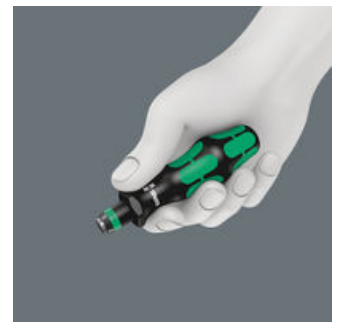

**Rapidaptor-kärkipidin**

Salamannopea Bits-kärkien vaihto ilman aputyökaluja. Yksikäätinen käyttö. Vapaasti pyörivä otepinta ruuvaamisen helppoon ohjaukseen.

**Rapid-in ja Self-lock**

Bits-kärki voidaan lukita kiinni koskematta lukitusrenkaaseen toisella kädellä. Heti kun bits-kärki on asetettu ruuviin, lukitus aktivoituu automaattisesti. Bits-kärki istuu turvallisesti ja vaappumatta.

**Chuck-all**

Rapidaptor-pikavaihtopitimeen voidaan kiinnittää sekä 1/4"-bits-kärkiä standardin DIN ISO 1173-C 6,3 ja E 6,3 mukaisesti sekä Wera liitäntäsarjojen 1 ja 4 bits-kärkiä.

**Rapid-spin**

Vapaasti pyörivän otepinnan avulla käyttäjä voi ohjata akku- tai sähkökäyttöistä ruuvinväännintä ruuvauksen aikana. Tämä helpottaa ruuviin asettamista ja estää poisliiskahtamisen. Soveltuu käytettäväksi myös lyhyenä jatkovartena 1/4" työkaluissa, esimerkiksi yhdessä Wera Zyklon-räikkien kanssa.

**Sitkeäksi karkaistut Bits-kärjet**

Sitkeästi karkaistut Weran Bits-kärjet estävät kärjen ennenaikaisen rikkoutumisen. Z Bits-kärjet ovat yleensä yleiskäyttöä varten.

**Käteän mukautettu**

Kraftform-kahvan erinomaisesti käteen mukautettu muoto estää käsien vammat, kuten rakkulat ja rakot. Wera Kraftform: Synonyymi ergonomialle!