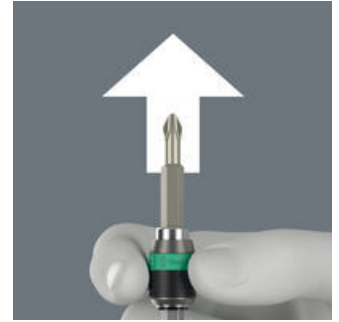

**Rapidaptor-kärkipidin**

Salamannopea Bits-kärkien vaihto ilman aputyökaluja. Yksikäätinen käyttö. Vapaasti pyörivä otepinta ruuvaamisen helppoon ohjaukseen.

**Rapid-in ja Self-lock**

Bits-kärki voidaan lukita kiinni koskematta lukitusrenkaaseen toisella kädellä. Heti kun bits-kärki on asetettu ruuviin, lukitus aktivoituu automaattisesti. Bits-kärki istuu turvallisesti ja vaappumatta.

**Rapid-out**

Kun haluat vaihtaa bits-kärjen, työnnä lukituskaulusta eteenpäin: jousimekanismi nostaa bits-kärjen magneetista ja aukaisee lukituksen. Bits-kärki voidaan helposti irrottaa. Erityisen hyödyllistä: Myös pienten bits-kärkien vaivaton poistaminen ilman ylimääräisiä työkaluja.

**Chuck-all**

Rapidaptor-pikavaihtopitimeen voidaan kiinnittää sekä 1/4"-bits-kärkiä standardin DIN ISO 1173-C 6,3 ja E 6,3 mukaisesti sekä Wera liitäntäsarjojen 1 ja 4 bits-kärkiä.

**Rapid-spin**

Vapaasti pyörivän otepinnan avulla käyttäjä voi ohjata akku- tai sähkökäyttöistä ruuvinväännintä ruuvauksen aikana. Tämä helpottaa ruuviin asettamista ja estää poisliiskahtamisen. Soveltuu käytettäväksi myös lyhyenä jatkovartena 1/4" työkaluissa, esimerkiksi yhdessä Wera Zyklon-räikkien kanssa.