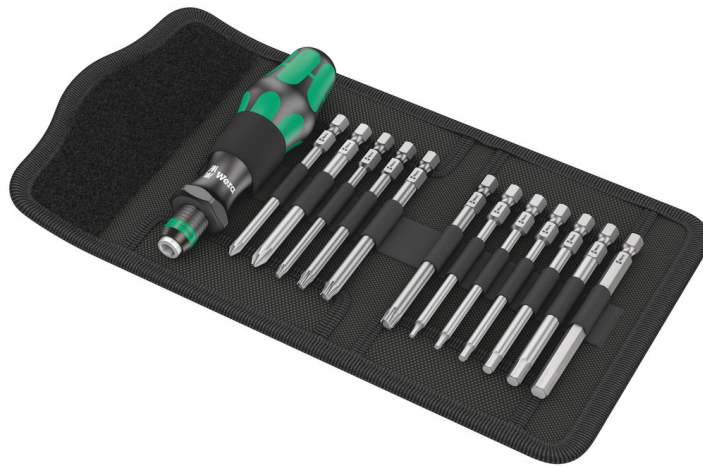

## Bicycle Set 2, 13-osainen

Kraftform Kompakt 60, 62

<b>EAN:</b>	4013288211439	<b>Mitat:</b>	150x110x65 mm
<b>Osanro:</b>	05004171001	<b>Paino:</b>	406 g
<b>Tuoteno:</b>	Bicycle Set 2	<b>Alkuperämaa:</b>	CZ
		<b>Tullitariffinro:</b>	82079030

- Kompakti 13-osainen ruuvaustyökalusarja polkupyörän ruuvaamiseen, sopii myös mukaan otettavaksi
- Kätevä valikoima itsenäisesti tehtäviin asennus- ja korjaustöihin
- Kevyt ja vankka taitettava tasku, jossa 12 kpl 89 mm:n pituisia bits-kärkiä
- Ergonominen Kraftform-ruuvitalttakahva Rapidaptor-pikaistukalla
- Rapidaptor-pikaistukka mahdollistaa nopean bits-kärkien vaihdon

13-osainen sarja, tekstiilitaskussa; 1 x 816 R Kraftform -ruuvitalttakahva jossa Rapidaptor -pikaistukka, sopii 1/4" kuusiokantaisille bits-kärjille standardin DIN ISO 1173-C 6,3 ja E 6,3 mukaan ja Wera liitäntäsarjoille 1 ja 4; 12 bits-kärkeä; 89 mm pitkiä, sitkeäksi karkaistu, yleiskäyttöön.

**Rapidaptor-kärkipidin**

Salamannopea Bits-kärkien vaihto ilman aputyökaluja. Yksikäätinen käyttö. Vapaasti pyörivä otepinta ruuvaamisen helppoon ohjaukseen.

**Rapid-in ja Self-lock**

Bits-kärki voidaan lukita kiinni koskematta lukitusrenkaaseen toisella kädellä. Heti kun bits-kärki on asetettu ruuviin, lukitus aktivoituu automaattisesti. Bits-kärki istuu turvallisesti ja vaappumatta.