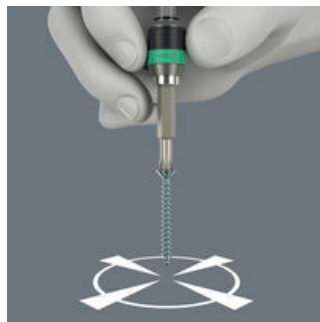

**Rapidaptor-kärkipidin**

Salamannopea Bits-kärkien vaihto ilman aputyökaluja. Yksikäätinen käyttö. Vapaasti pyörivä otepinta ruuvaamisen helppoon ohjaukseen.

**Rapid-in ja Self-lock**

Bits-kärki voidaan lukita kiinni koskematta lukitusrenkaaseen toisella kädellä. Heti kun bits-kärki on asetettu ruuviin, lukitus aktivoituu automaattisesti. Bits-kärki istuu turvallisesti ja vaappumatta.

**Rapid-out**

Kun haluat vaihtaa bits-kärjen, työnnä lukituskaulusta eteenpäin: jousimekanismi nostaa bits-kärjen magneetista ja aukaisee lukituksen. Bits-kärki voidaan helposti irrottaa. Erityisen hyödyllistä: Myös pienten bits-kärkien vaivaton poistaminen ilman ylimääräisiä työkaluja.

**Chuck-all**

Rapidaptor-pikavaihtopitimeen voidaan kiinnittää sekä 1/4"-bits-kärkiä standardin DIN ISO 1173-C 6,3 ja E 6,3 mukaisesti sekä Wera liitäntäsarjojen 1 ja 4 bits-kärkiä.

**Rapid-spin**

Vapaasti pyörivän otepinnan avulla käyttäjä voi ohjata akku- tai sähkökäyttöistä ruuvinväännintä ruuvauksen aikana. Tämä helpottaa ruuviin asettamista ja estää poisliiskahtamisen. Soveltuu käytettäväksi myös lyhyenä jatkovartena 1/4" työkaluissa, esimerkiksi yhdessä Wera Zyklon-räikkien kanssa.

**Sitkeäksi karkaistut Bits-kärjet**

Sitkeästi karkaistut Weran Bits-kärjet estävät kärjen ennenaikaisen rikkoutumisen. Z Bits-kärjet ovat yleensä yleiskäyttöä varten.

**Käteän mukautettu**

Kraftform-kahvan erinomaisesti käteen mukautettu muoto estää käsien vammat, kuten rakkulat ja rakot. Wera Kraftform: Synonyymi ergonomialle!