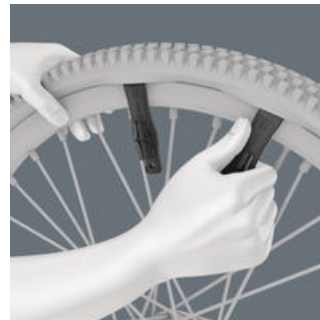

**Nopea ruuvaus**

Zyklop Mini -bits-kärkiräikällä voidaan saavuttaa suuria työskentelynopeuksia. Tätä tukee uritettu kehä, jonka avulla ruuvaamista voidaan nopeuttaa merkittävästi, koska bits-kärkiräikkää on käytettävä vasta silloin, kun ruuvi lopuksi kiristetään varren avulla.

**Zyklop Mini**

60 hienoa hammasta mahdollistavat pienen palautuskulman, 6°, mikä sopii tarkkaan työhön.

**Suunta vaihdettavissa**

Yksinkertainen suunnanvaihto myötäpäivään/vastapäivään.

**Matala korkeus**

Matala korkeus sopii kaikkiin erityisen ahtaisiin asennuspaikkoihin.

**Renkaan turvallinen kampeaminen vanteelta**

Muovisten lasikuituvahvisteisten rengasrautojen avulla renkaat voidaan kammata vanteelta turvallisesti vannetta vahingoittamatta. Nosta rengas vanteelta rengasraudalla ja kiinnitä rengasraudan toinen pää pintaan ja irrota rengas sitten toisen rengasraudan avulla. Rengasraudat voi napsauttaa kiinni toisiinsa, joten ne pysyvät aina tallessa.

**Rengasrauta 9502, jossa bits-kärki pidin**

Rengasraudassa 9502 oleva 1/4" kuusiokantakiinnitys mahdollistaa 1/4" bits-kärjen kiinnityksen. Näin voidaan tehdä helppoja ruuviliitäntöjä.

**Internetlinkki**