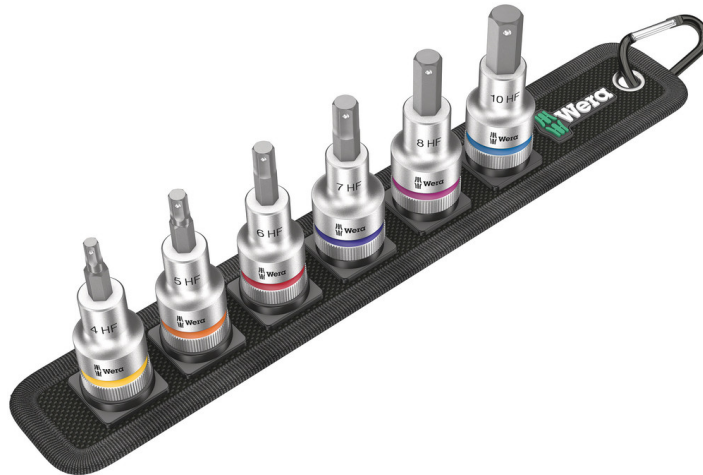

Zyklus-räikkien tarvikkeet, 1/2"

<b>EAN:</b>	4013288204424	<b>Mitat:</b>	285x95x50 mm
<b>Osanro:</b>	05003996001	<b>Paino:</b>	605 g
<b>Tuoteno:</b>	Belt C 2	<b>Alkuperämaa:</b>	TW
		<b>Tullitariffinro:</b>	82042000

- 6-osainen hylsysarja tukevassa tekstiilivyössä, 1/2"
- Kärkihylsy, joilla on Weran bits-tekniikan edut
- Hylsy, joissa pitotoiminto ruuveille
- Helposti kääntyvä kiinnitysmekanismi takaa työkalujen varman pidon ja helpon irrottamisen.
- Soveltuu kiinnitettäväksi seinään, hyllylle, korjaamovaunuun ja Wera 2go-järjestelmään

Typilliseen Wera-tyyliin muotoiltu vankka tekstiilivyö sekä 6 hylsyä tiiviisti pakattuna. Helposti kääntyvä hylsysten kiinnitysmekanismi takaa hylsysten varman pidon ja helpon irrottamisen. Take it easy -värikoodausjärjestelmä kokojen mukaan - tarvittavan työkalun helppoon ja nopeaan löytämiseen. Sisältää karbiinihaan vyölenkkiin tai laukkuun kiinnitettäväksi. Erityisen lyhyet, kestävät kärkihylsy, joissa Weran edistyneistä bits-kärkiteknologiaa. Hylsysten pitotoiminto takaa erityisen mukavan ruuvaamisen ja pienentää ruuvien katoamisriskiä työkalua paikoilleen vietäessä. Fleece-taustan ja tarranauhan avulla helppo kiinnittää esimerkiksi seinälle, hyllyyn, korjaamovaunuun tai Wera 2go -työkalukuljetusjärjestelmään.