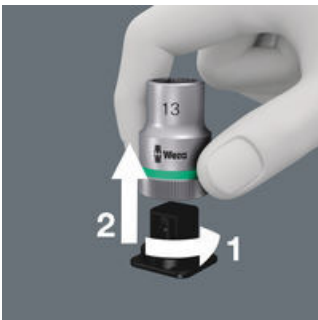

Varma lukitus ja helppo irrotus

Uusi helposti käännettävä lukitusmekanismi takaa sekä varman säilytyksen että työkalun helpon irrottamisen.