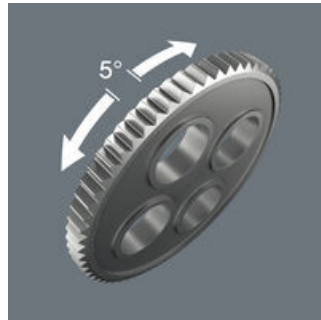

Vapaasti kääntyvä

Räikkäpää kääntyy vapaasti, ja sen voi lukita mihin tahansa lukitusasentoon molemmilla puolilla olevilla liukukytkimillä. Helppo työskentely ja riittävä tila käsille on mahdollista myös erittäin ahtaissa ja vaikeapääsyisissä asennuspaikoissa. Kiinnitys 0°:ssa, 15°:ssa ja 90°:ssa vasemmalle ja oikealle takaa turvallisen työskentelyn ilman että räikkäpää luiskahtaa pois paikoiltaan.

Pikaruuvari

Zyklop Speed -räikät ovat todellisia pikaruuvinvääntimiä: Vauhtipyörämainen rakenne nopeuttaa ruuvausprosessia. Kraftform-kahvan pyörimissymmetrinen rakenne ja vapaasti pyörivä otepinta tukee nopeaa pyörimistä. Varsinkin ruuvauksen alussa, ennen kuin räikkä aktivoituu kuorman kasvaessa.

Suunta vaihdettavissa

Kaikkien Zyklop Speed -räikkien pyörimissuunta voidaan kytkeä nopeasti ja helposti myötäpäivään/vastapäivään uritetun suunnanvaihtopyörän avulla, missä tahansa asennossa. Helppo käyttää, säästää aikaa!

Pieni palautuskulma

72 hienolla hampaalla varustettujen räikkien palautuskulma on vain 5°. Pieni liike mahdollistaa nopean ja tarkan työskentelyn kaikissa asennuspaikoissa.

Ruuvitalta

0°-asennossa pitimellä ja bits-kärjellä varustettuja räikkiä voidaan käyttää tavallisen ruuvitaltan tavoin.