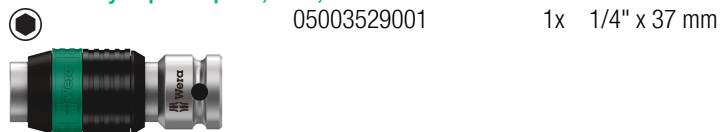

8795 A Zyklop-nivel, 1/4", 1/4" x 35.5 mm

8784 A1 Zyklop Bits-pidin, 1/4", 1/4" x 37 mm

8796 SA Zyklop -jatkokappale flexible lock, pyörivä otepinta, lyhyt, 1/4", 1/4" x 75 mm

8796 LA Zyklop -jatkokappale flexible lock, pyörivä otepinta, pitkä, 1/4", 1/4" x 150 mm