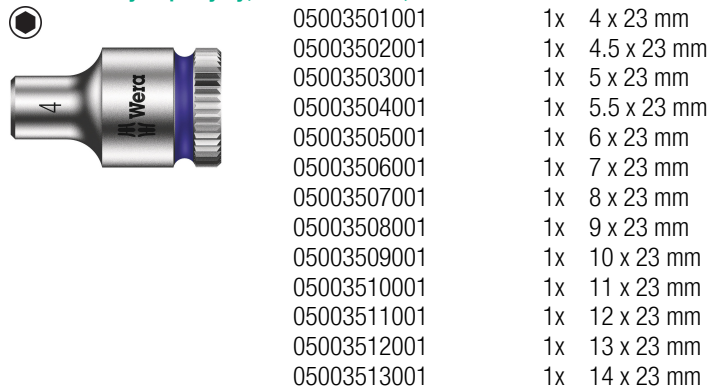

8790 HMA Zyklop -hylsy, 1/4" vääntiölle, 4 x 23 mm