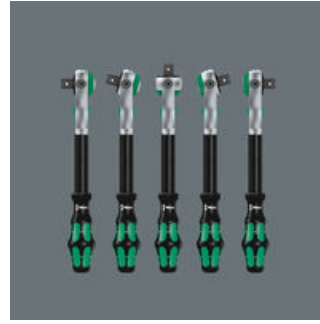

42-osainen Zyklop-sarja vankassa metallilaatikossa: Zyklop Speed -räikkä, jossa 1/4" vääntiö. 72 hienon hampaan ansiosta palautuskulma on vain 5°. Räikkäpää kääntyy vapaasti, ja sen voi lukita mihin tahansa asentoon molemmilla puolilla olevilla liukukytkimillä. Helppo työskentely ja riittävä tila käsille on mahdollista myös erittäin ahtaissa ja vaikeapääsyisissä asennuspaikoissa. Lukitus 0°:ssa, 15°:ssa ja 90°:ssa vasemmalle ja oikealle takaa turvallisen työskentelyn ilman että räikkäpää luiskahtaa pois paikoiltaan. 0°-asennossa kärkipitkimellä ja bits-kärjellä varustettua räikkää voidaan käyttää tavallisen ruuvitaltan tavoin. Vauhtipyörämäinen rakenne nopeuttaa ruuvausprosessia. Krafform-kahvan pyörimissymmetrinen rakenne ja vapaasti pyörivä otepinta rungossa tukee nopeaa pyörimistä. Krafform-kahvan erinomaisesti käteen mukautettu muoto estää käsien vammat, kuten rakkulat ja rakot. Kahvassa käytetyt kovat materiaalit mahdollistavat nopeat otteen vaihdot, ilman että iho tarttuu kahvaan. Pehmeämmät, liukumattomat vyöhykkeet mahdollistavat suurten voimien häviöttömän siirron. 1/4" hylsille sekä 1/4" pitimille ja jatkoille, joissa neliönmuotoinen vääntiö ja kuulalukitus. 13 Zyklop-hylsyä, 2 Zyklop-jatkokappaletta joissa pyörivä otepinta, 1 Wobble-jatkokappale, 1 T-kahva, 1 nivel, 1 kärkipidin jossa pikaistukka, 22 bits-kärkeä. Take it easy -värikoodausjärjestelmä: Värikoodit koon mukaan.

Vapaasti kääntyvä

Räikkäpää kääntyy vapaasti, ja sen voi lukita mihin tahansa lukitusasentoon molemmilla puolilla olevilla liukukytkimillä. Helppo työskentely ja riittävä tila käsille on mahdollista myös erittäin ahtaissa ja vaikeapääsyisissä asennuspaikoissa. Kiinnitys 0°:ssa, 15°:ssa ja 90°:ssa vasemmalle ja oikealle takaa turvallisen työskentelyn ilman että räikkäpää luiskahtaa pois paikoiltaan.