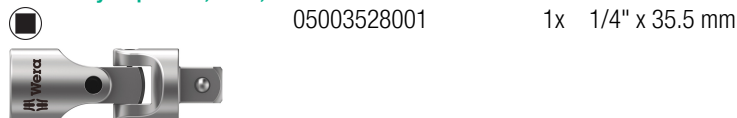

8795 A Zyklop-nivel, 1/4", 1/4" x 35.5 mm