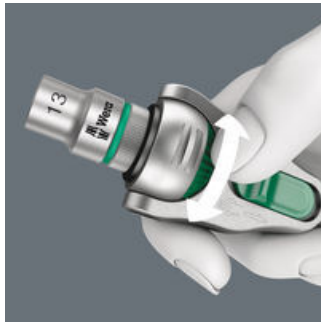

Conmutable

Todas las carracas Zyklop Speed son conmutables en su sentido de giro derecha/izquierda, de forma muy simple y rápida por medio de una moleta, lo que es realizable en cualquier posición. ¡Olvídense de manejos complicados y pérdidas de tiempo!