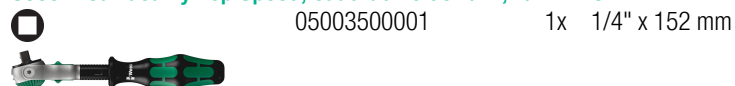

Contenido del juego:

8000 A Carraca Zyklop Speed, cuadradillo de 1/4", 1/4" x 152 mm

05003500001 1x 1/4" x 152 mm