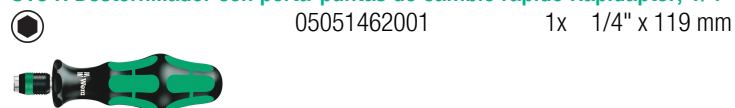

816 R Destornillador con porta-puntas de cambio rápido Rapidaptor, 1/4" x 119 mm

05051462001 1x 1/4" x 119 mm

Enlace web

<https://products.wera.de/es/carracas_y_accesorios_las_carracas_zyklop_las_carracas_zyklop_1_4_la_carraca_zyklop_speed_1_4_8100_sa_sc_2.html>

Wera - 8100 SA/SC 2
05160785001 - 4013288126610

Wera Werkzeuge GmbH
Korzter Straße 21-25
D-42349 Wuppertal
Tel: +49 (0)2 02 / 40 45-0
E-Mail: info@wera.de