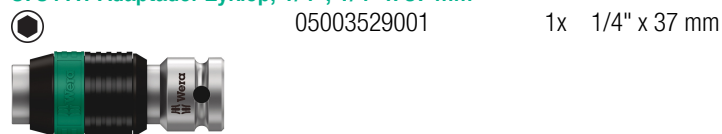

8784 A1 Adaptador Zyklop, 1/4", 1/4" x 37 mm

05003529001 1x 1/4" x 37 mm