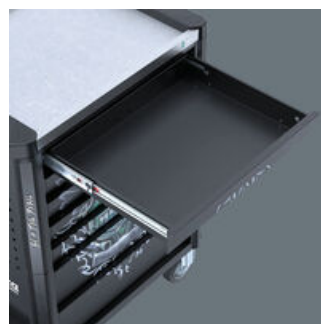

GTIN:	4013288237408	Dimensión:	1040x790x530 mm
N° de pieza:	05150136001	Peso:	108000 g
N° de artículo:	9706	País de origen:	DE (05)
		Partida arancelaria:	94032080

- Carro de herramientas para el taller exclusivo en el diseño Tool Rebel
- Anchura x altura x profundidad: 785 x 1020 x 518 mm
- Una versión extremadamente robusta gracias a la construcción de doble pared
- La superficie de depósito y de trabajo ha sido fabricada en acero inoxidable y además está completamente sellada. Así se protege el interior del carro, por ejemplo, contra líquidos que pudieran verterse.
- Con 7 cajones (5 planos, 2 altos) - 3 de estos cajones planos llevan depósitos de espuma equipados con herramientas (entre otras, carracas Zyklop Speed y sus accesorios (de 3/8" y 1/2"), llaves de boca y anillo Joker, destornilladores Kraftform, llaves acodadas, Kraftform Kompakt 60 y Tool-Check PLUS)
- Medidas de cajones planos (anchura x altura x profundidad): 522 x 81 x 398 mm
- Medidas de los cajones altos: (anchura x altura x profundidad): 522 x 166 x 398 mm
- Apertura de los cajones en un 100 % con rieles telescópicos de rodamientos de bola, cierre automático

Gracias a su doble pared y a la construcción completamente soldada de todo el conjunto, el carro de las herramientas para el taller Tool Rebel es extremadamente robusto. La protección de los bordes en todas las cuatro esquinas y el concepto de amortiguación interior ofrecen una protección contra los choques sumamente fiable.

La superficie de depósito y de trabajo ha sido fabricada en acero inoxidable y además está completamente sellada. Así se protege el interior del carro, por ejemplo, contra líquidos que pudieran verterse.