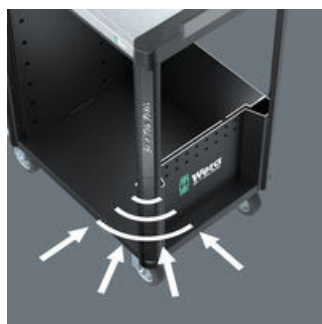

GTIN:	4013288237408	Dimensión:	1040x790x530 mm
N° de pieza:	05150136001	Peso:	108000 g
N° de artículo:	9706	País de origen:	DE (05)
		Partida arancelaria:	94032080

- Carro de herramientas para el taller exclusivo en el diseño Tool Rebel
- Anchura x altura x profundidad: 785 x 1020 x 518 mm
- Una versión extremadamente robusta gracias a la construcción de doble pared
- La superficie de depósito y de trabajo ha sido fabricada en acero inoxidable y además está completamente sellada. Así se protege el interior del carro, por ejemplo, contra líquidos que pudieran verterse.
- Con 7 cajones (5 planos, 2 altos) - 3 de estos cajones planos llevan depósitos de espuma equipados con herramientas (entre otras, carracas Zyklop Speed y sus accesorios (de 3/8" y 1/2"), llaves de boca y anillo Joker, destornilladores Kraftform, llaves acodadas, Kraftform Kompakt 60 y Tool-Check PLUS)
- Medidas de cajones planos (anchura x altura x profundidad): 522 x 81 x 398 mm
- Medidas de los cajones altos: (anchura x altura x profundidad): 522 x 166 x 398 mm
- Apertura de los cajones en un 100 % con rieles telescópicos de rodamientos de bola, cierre automático

Gracias a su doble pared y a la construcción completamente soldada de todo el conjunto, el carro de las herramientas para el taller Tool Rebel es extremadamente robusto. La protección de los bordes en todas las cuatro esquinas y el concepto de amortiguación interior ofrecen una protección contra los choques sumamente fiable.

La superficie de depósito y de trabajo ha sido fabricada en acero inoxidable y además está completamente sellada. Así se protege el interior del carro, por ejemplo, contra líquidos que pudieran verterse.