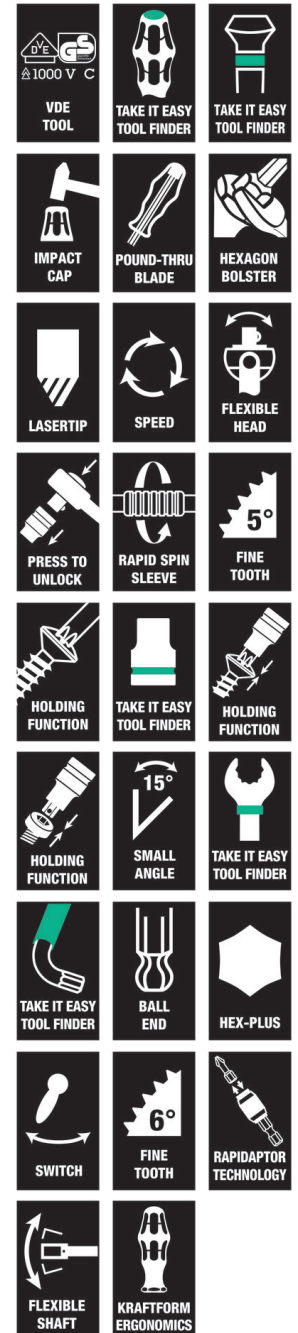

GTIN:	4013288237408	Dimensión:	1040x790x530 mm
N° de pieza:	05150136001	Peso:	108000 g
N° de artículo:	9706	País de origen:	DE (05)
		Partida arancelaria:	94032080

- Carro de herramientas para el taller exclusivo en el diseño Tool Rebel
- Anchura x altura x profundidad: 785 x 1020 x 518 mm
- Una versión extremadamente robusta gracias a la construcción de doble pared
- La superficie de depósito y de trabajo ha sido fabricada en acero inoxidable y además está completamente sellada. Así se protege el interior del carro, por ejemplo, contra líquidos que pudieran verterse.
- Con 7 cajones (5 planos, 2 altos) - 3 de estos cajones planos llevan depósitos de espuma equipados con herramientas (entre otras, carracas Zyklop Speed y sus accesorios (de 3/8" y 1/2"), llaves de boca y anillo Joker, destornilladores Kraftform, llaves acodadas, Kraftform Kompakt 60 y Tool-Check PLUS)
- Medidas de cajones planos (anchura x altura x profundidad): 522 x 81 x 398 mm
- Medidas de los cajones altos: (anchura x altura x profundidad): 522 x 166 x 398 mm
- Apertura de los cajones en un 100 % con rieles telescópicos de rodamientos de bola, cierre automático

Gracias a su doble pared y a la construcción completamente soldada de todo el conjunto, el carro de las herramientas para el taller Tool Rebel es extremadamente robusto. La protección de los bordes en todas las cuatro esquinas y el concepto de amortiguación interior ofrecen una protección contra los choques sumamente fiable.

La superficie de depósito y de trabajo ha sido fabricada en acero inoxidable y además está completamente sellada. Así se protege el interior del carro, por ejemplo, contra líquidos que pudieran verterse.