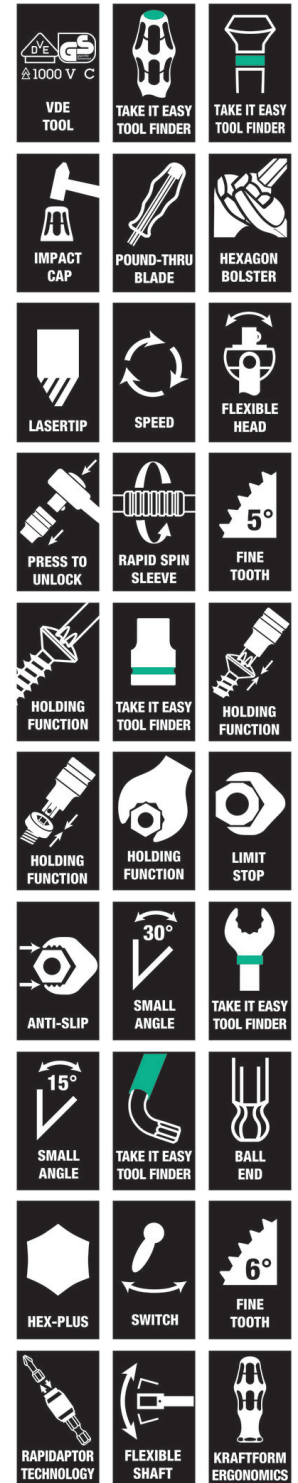

GTIN:	4013288237385	Dimensión:	1150x1040x530 mm
N° de pieza:	05150132001	Peso:	154000 g
N° de artículo:	9702	País de origen:	DE (05)
		Partida arancelaria:	94032080

- Carro XXL para las herramientas del taller en un diseño exclusivo tipo Tool Rebel
- Anchura x altura x profundidad: 1133 x 1020 x 518 mm
- Una versión extremadamente robusta gracias a la construcción de doble pared
- Una amplia superficie de depósito y de trabajo en acero inoxidable; se encuentra completamente sellada para proteger el interior del carro, por ejemplo, contra líquidos que pudieran verterse
- Con 7 cajones (5 planos, 2 altos) - 2 de estos cajones planos llevan depósitos de espuma equipados con herramientas, (entre otras, carracas Zyklop Speed y sus accesorios [de 1/4" y 3/8"], llaves carraca de boca y anillo Joker, destornilladores Kraftform, llaves acodadas, Kraftform Kompakt 60 y Tool-Check PLUS)
- Medidas de los cajones planos (anchura x altura x profundidad): 870 x 81 x 398 mm
- Medidas de los cajones altos (anchura x altura x profundidad): 870 x 166 x 398 mm
- Apertura de los cajones en un 100 % con rieles telescópicos de rodamientos de bola, cierre automático

Gracias a su doble pared y a la construcción completamente soldada de todo el conjunto, el carro de las herramientas para el taller Tool Rebel es extremadamente robusto. La protección de los bordes en todas las cuatro esquinas y el concepto de amortiguación interior ofrecen una protección contra los choques sumamente fiable.