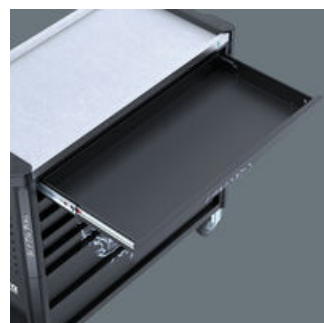

Gracias a su doble pared y a la construcción completamente soldada de todo el conjunto, el carro de las herramientas para el taller Tool Rebel es extremadamente robusto. La protección de los bordes en todas las cuatro esquinas y el concepto de amortiguación interior ofrecen una protección contra los choques sumamente fiable.

La gran superficie de depósito y de trabajo ha sido fabricada en acero inoxidable y además está completamente sellada. Así se protege el interior del carro contra líquidos que pudieran verterse.

Los cajones están equipados con rieles telescópicos con rodamientos de bola y pueden extraerse en un 100 %. La introducción autónoma y el bloqueo mutuo de los cajones evitan una apertura indeseada y el riesgo de vuelco del carro, que de todas maneras es mínimo. El diseño inteligente de los cajones permite la utilización óptima del espacio interior. El recubrimiento que llevan los cajones es resistente a la suciedad y facilita así su limpieza.

La posición lateral de la cerradura es muy ergonómica y sirve para una mejor manejabilidad. Además protege la llave y la cerradura ante posibles daños. El sistema de cierre es sumamente robusto, así las herramientas que se alojan en el carro quedan bien protegidas ante un acceso no autorizado. El cierre centralizado se bloquea por medio de una cerradura de cilindro. La entrega incluye dos llaves plegables.