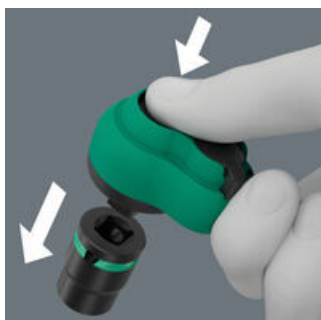

Depósito de espuma bicolor

Tras extraer la herramienta queda visible la segunda espuma de color gris claro. De esta forma es posible detectar muy rápidamente aquellos útiles que hacen falta.

Un dentado fino

Gracias a su dentado fino de 80 dientes, la carraca Zyklop Comfort permite un ángulo de retorno muy corto de tan solo 4,5°.

Vienen envueltas en una camisa de material plástico

La camisa de material plástico hace que el trabajo sea más agradable y seguro, incluso cuando se dan temperaturas bajas.

Para espacios de montaje estrechos

Gracias a su construcción extremadamente delgada, la carraca Zyklop Comfort permite un trabajo fácil incluso en espacios de montaje muy estrechos.

Bloqueo por bola

El bloqueo por bola hace que los vasos y los demás accesorios se sostengan de forma segura, lo cual significa que se obtiene una seguridad fiable durante los trabajos en uniones atornilladas.