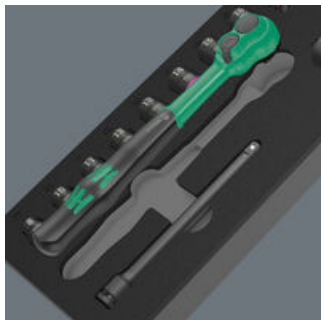

1 depósito de espuma resistente; con aspecto bicolor para reconocer de forma rápida si faltan piezas; adecuado para el carro de herramientas para el taller Tool Rebel. Viene con 1 carraca Zyklop Comfort 8010 B, 3/8", 14 llaves de vaso 8790 B Impaktor 3/8", 1 prolongación Zyklop 8798 B, 3/8"

Depósito de espuma bicolor

Tras extraer la herramienta queda visible la segunda espuma de color gris claro. De esta forma es posible detectar muy rápidamente aquellos útiles que hacen falta.

Un dentado fino

Para espacios de montaje estrechos

Gracias a su construcción extremadamente delgada, la carraca Zyklop Comfort permite un trabajo fácil incluso en espacios de montaje muy estrechos.

Bloqueo por bola

El bloqueo por bola hace que los vasos y los demás accesorios se sostengan de forma segura, lo cual significa que se obtiene una seguridad fiable durante los trabajos en uniones atornilladas.