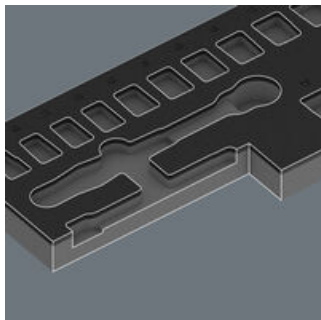

9724 Depósito de espuma juego de carraca 8010 B Zyklop Comfort Set 1, 3/8", 16 piezas

Depósitos de espuma con herramientas

Un alojamiento seguro y una estructura ordenada a primera vista

Las herramientas se apoyan de forma segura en la espuma, gracias a las cortes precisas de los contornos. La ubicación inteligente de los útiles permite un alojamiento económico y un acceso rápido a la herramienta precisa.

Depósito de espuma bicolor