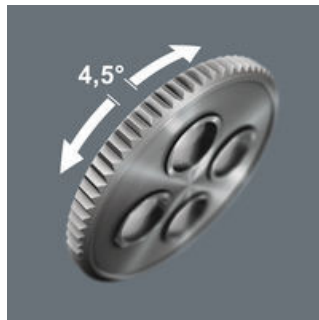

Depósito de espuma bicolor

Tras extraer la herramienta queda visible la segunda espuma de color gris claro. De esta forma es posible detectar muy rápidamente aquellos útiles que hacen falta.

Un dentado fino

Gracias a su dentado fino de 80 dientes, la carraca Zyklop Comfort permite un ángulo de retorno muy corto de tan solo 4,5°.

Vienen envueltas en una camisa de material plástico

La camisa de material plástico hace que el trabajo sea más agradable y seguro, incluso cuando se dan temperaturas bajas.