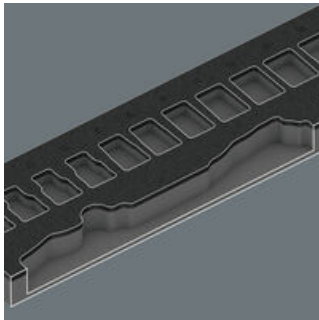

La carraca Zyklop Speed, 1/2"

Un alojamiento seguro y una estructura ordenada a primera vista

Las herramientas se apoyan de forma segura en la espuma, gracias a las cortes precisas de los contornos. La ubicación inteligente de los útiles permite un alojamiento económico y un acceso rápido a la herramienta precisa.

Depósito de espuma bicolor