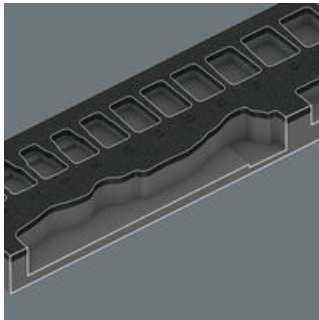

La carraca Zyklop Speed, 3/8"

Un alojamiento seguro y una estructura ordenada a primera vista

Las herramientas se apoyan de forma segura en la espuma, gracias a las cortes precisas de los contornos. La ubicación inteligente de los útiles permite un alojamiento económico y un acceso rápido a la herramienta precisa.

Depósito de espuma bicolor