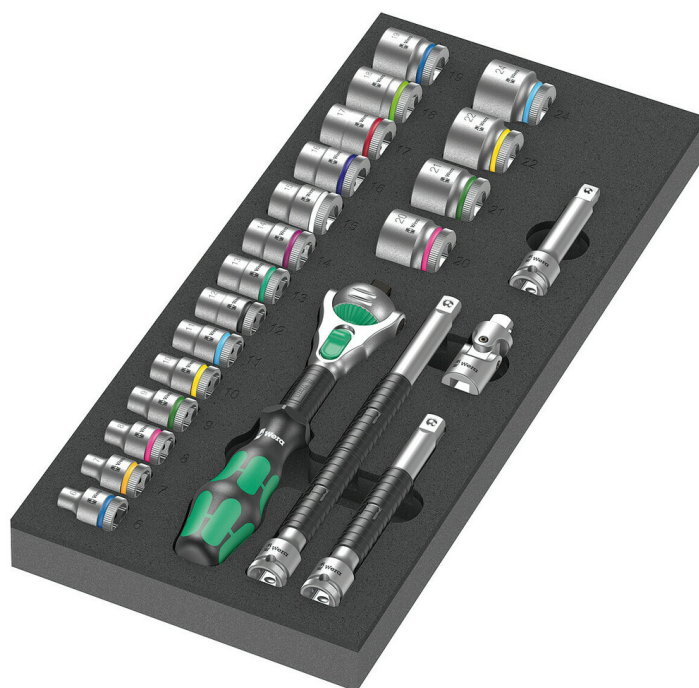

## La carraca Zyklop Speed, 3/8"

GTIN: 4013288225306

Dimensión: 405x185x55 mm

N° de pieza: 05150111001

Peso: 2185 g

N° de artículo: 9721

País de origen: CZ

Partida arancelaria: 82041100

- Un depósito de espuma de larga duración; de un diseño bicolor para que se note la falta de una herramienta muy rápidamente
- Depósito de espuma de alta calidad y de larga duración sin evaporaciones químicas
- Un encaje perfecto para facilitar y optimizar la extracción de la herramienta de los depósitos de espuma
- Repelente al agua y al aceite, fácil de cuidar y de limpiar
- La herramienta está protegida contra suciedad y golpes
- La carraca Zyklop Speed aún 5 tipos de carraca en una sola
- Con una construcción de masas de inercia y un manguito de giro rápido de buen agarre para unas velocidades de trabajo sumamente altas
- Cabeza de carraca libremente giratoria, botón de bloqueo y conmutación de derecha e izquierda

Un depósito de espuma de larga duración; el aspecto bicolor hace que se reconozca muy rápidamente si hacen falta piezas; es adecuado para el carro de herramientas del taller Tool Rebel; viene con 1 carraca Zyklop Speed de Wera de 3/8" y el accesorio de 22 piezas.

La cabeza gira libremente

La cabeza de la carraca gira libremente y se puede bloquear en cualquier posición por medio de los pestillos deslizantes que se encuentran a ambos lados. Es posible realizar trabajos con gran libertad de manos sin problema alguno, incluso en situaciones de montaje muy estrechas o difícilmente accesibles. La fijación definida en 0°, 15° y 90° hacia la izquierda y la derecha, garantiza un trabajo seguro sin que se mueva la cabeza de la carraca.