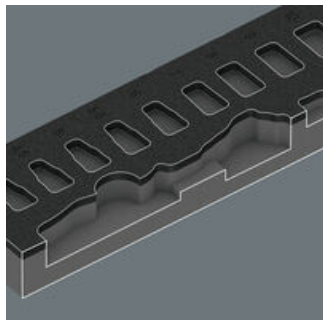

- Un depósito de espuma de larga duración; de un diseño bicolor para que se note la falta de una herramienta muy rápidamente
- Depósito de espuma de alta calidad y de larga duración sin evaporaciones químicas
- Un encaje perfecto para facilitar y optimizar la extracción de la herramienta de los depósitos de espuma
- Repelente al agua y al aceite, fácil de cuidar y de limpiar
- La herramienta está protegida contra suciedad y golpes
- Anchura x altura x profundidad: 172 x 30 x 392 mm
- Depósito de repuesto para el artículo de Wera 9720

1 depósito de espuma de larga duración, sin herramientas; el aspecto bicolor hace que se reconozca muy rápidamente si hacen falta piezas; anchura x altura x profundidad: 172 x 30 x 392 mm; depósito de espuma de repuesto para el artículo 9720 de Wera; es adecuado para el carro de herramientas del taller Tool Rebel;

Enlace web
<https://www.wera.de/es/05137320001>

Wera - 9820
05137320001 - 4013288225450

Wera Werkzeuge GmbH
Korzter Straße 21-25
D-42349 Wuppertal
Tel: +49 (0)2 02 / 40 45-0
E-Mail: info@wera.de

9820 Depósito de espuma para el juego de carracas 8000 A Zyklop de 1/4" Set 1,
sin herramientas, 172 x 30 x 392 mm
Depósitos de espuma, sin herramientas

Un alojamiento seguro y una estructura ordenada a primera vista

Depósito de espuma bicolor

Las herramientas se apoyan de forma segura en la espuma, gracias a los cortes precisos de los contornos. La ubicación inteligente de los útiles permite un alojamiento económico y un acceso rápido a la herramienta precisa.