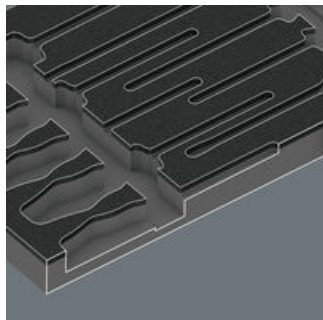

- Un depósito de espuma de larga duración; de un diseño bicolor para que se note la falta de una herramienta muy rápidamente
- Depósito de espuma de alta calidad y de larga duración sin evaporaciones químicas
- Un encaje perfecto para facilitar y optimizar la extracción de la herramienta de los depósitos de espuma
- Repelente al agua y al aceite, fácil de cuidar y de limpiar
- La herramienta está protegida contra suciedad y golpes
- Anchura x altura x profundidad: 344 x 30 x 392 mm
- Depósito de espuma de repuesto para el artículo 9710 de Wera

1 depósito de espuma de larga duración, sin herramientas; el aspecto bicolor hace que se reconozca muy rápidamente si hacen falta piezas; anchura x altura x profundidad: 344 x 30 x 392 mm; depósito de espuma de repuesto para el artículo 9710 de Wera; es adecuado para el carro de herramientas del taller Tool Rebel;

Un alojamiento seguro y una estructura ordenada a primera vista

Depósito de espuma bicolor

Las herramientas se apoyan de forma segura en la espuma, gracias a los cortes precisos de los contornos. La ubicación inteligente de los útiles permite un alojamiento económico y un acceso rápido a la herramienta precisa.