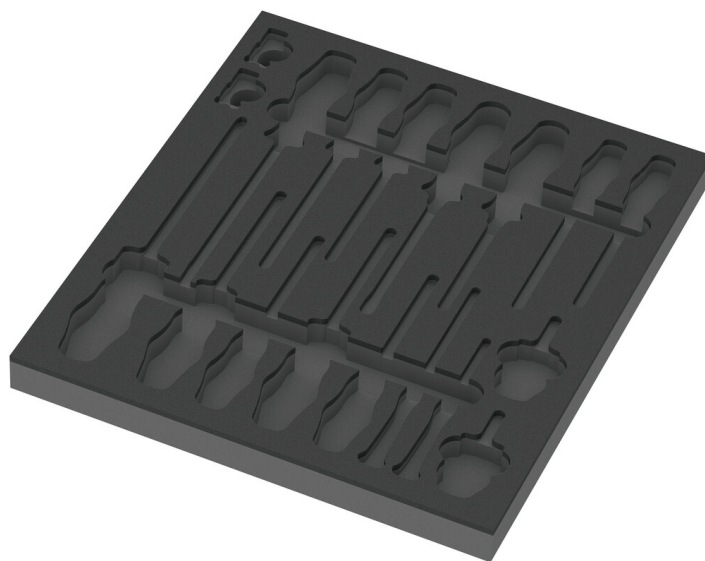

9810 Depósito de espuma para el juego de destornilladores Set 1, sin herramientas, 344 x 30 x 392 mm
Depósitos de espuma, sin herramientas

GTIN:	4013288225399	Dimensión:	405x355x60 mm
N° de pieza:	05137310001	Peso:	562 g
N° de artículo:	9810	País de origen:	DE (05)
		Partida arancelaria:	39239000

- Un depósito de espuma de larga duración; de un diseño bicolor para que se note la falta de una herramienta muy rápidamente
- Depósito de espuma de alta calidad y de larga duración sin evaporaciones químicas
- Un encaje perfecto para facilitar y optimizar la extracción de la herramienta de los depósitos de espuma
- Repelente al agua y al aceite, fácil de cuidar y de limpiar
- La herramienta está protegida contra suciedad y golpes
- Anchura x altura x profundidad: 344 x 30 x 392 mm
- Depósito de espuma de repuesto para el artículo 9710 de Wera

1 depósito de espuma de larga duración, sin herramientas; el aspecto bicolor hace que se reconozca muy rápidamente si hacen falta piezas; anchura x altura x profundidad: 344 x 30 x 392 mm; depósito de espuma de repuesto para el artículo 9710 de Wera; es adecuado para el carro de herramientas del taller Tool Rebel;

Un alojamiento seguro y una estructura ordenada a primera vista

Depósito de espuma bicolor

Las herramientas se apoyan de forma segura en la espuma, gracias a los cortes precisos de los contornos. La ubicación inteligente de los útiles permite un alojamiento económico y un acceso rápido a la herramienta precisa.