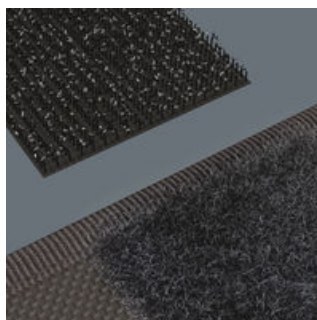

Unas presillas robustas para un sostenimiento seguro

Flexible gracias a la cinta autoadhesiva

El material utilizado se caracteriza por una gran robustez. Al mismo tiempo la caja de material textil es ligera pero estable en su forma. Aun en el caso de que la caja llegue a caerse, las herramientas contenidas permanecen bien protegidas.

Las presillas robustas de cinta elástica ancha, sostienen la herramienta de forma fija y segura.

En su lado posterior, la caja de material textil dispone de un zona mullida. Con ayuda de la tira autoadhesiva que incluye el juego, la caja textil se puede conectar a los demás componentes del sistema Wera 2go. O también se puede fijar en la pared, la estantería, o el carro para las herramientas del taller.