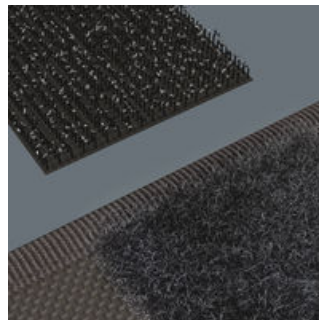

Un posicionamiento seguro y una extracción más fácil

Flexible gracias a la cinta autoadhesiva

El material utilizado se caracteriza por una gran robustez. Al mismo tiempo la caja de material textil es ligera pero estable en su forma. Aun en el caso de que la caja llegue a caerse, las herramientas contenidas permanecen bien protegidas.

El nuevo mecanismo de giro fácil y suave permite que la herramienta se guarde de manera segura y sin posibilidad de soltarse, y además facilita la extracción de los útiles de la caja.

En su lado posterior, la caja de material textil dispone de un zona mullida. Con ayuda de la tira autoadhesiva que incluye el juego, la caja textil se puede conectar a los demás componentes del sistema Wera 2go. O también se puede fijar en la pared, la estantería, o el carro para las herramientas del taller.