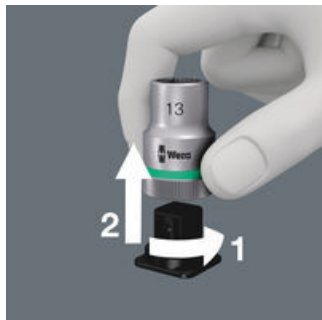

El nuevo mecanismo de giro fácil y suave permite que la herramienta se guarde de manera segura y sin posibilidad de soltarse, y además facilita la extracción de los útiles de la caja.

En su lado posterior, la caja de material textil dispone de un zona mullida. Con ayuda de la tira autoadhesiva que incluye el juego, la caja textil se puede conectar a los demás componentes del sistema Wera 2go. O también se puede fijar en la pared, la estantería, o el carro para las herramientas del taller.