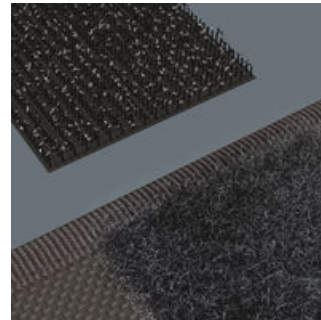

Un posicionamiento seguro y una extracción más fácil

Flexible gracias a la cinta autoadhesiva

El material utilizado se caracteriza por una gran robustez. Al mismo tiempo la caja de material textil es ligera pero estable en su forma. Aun en el caso de que la caja llegue a caerse, las herramientas contenidas permanecen bien protegidas.

El nuevo mecanismo de giro fácil y suave permite que la herramienta se guarde de manera segura y sin posibilidad de soltarse, y además facilita la extracción de los útiles de la caja.

En su lado posterior, la caja de material textil dispone de un zona mullida. Con ayuda de la tira autoadhesiva que incluye el juego, la caja textil se puede conectar a los demás componentes del sistema Wera 2go. O también se puede fijar en la pared, la estantería, o el carro para las herramientas del taller.