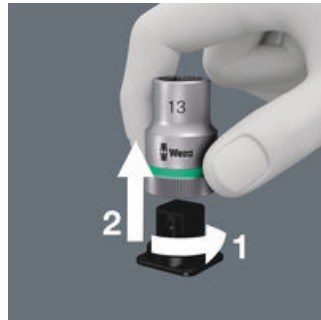

El nuevo mecanismo de giro fácil y suave permite que la herramienta se guarde de manera segura y sin posibilidad de soltarse, y además facilita la extracción de los útiles de la caja.

En su lado posterior, la caja de material textil dispone de un zona mullida. Con ayuda de la tira autoadhesiva que incluye el juego, la caja textil se puede conectar a los demás componentes del sistema Wera 2go. O también se puede fijar en la pared, la estantería, o el carro para las herramientas del taller.