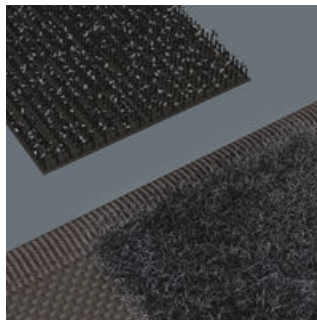

Accesorios Joker

Un material robusto

El material utilizado se caracteriza por una gran robustez.

Bolsillos de malla

Los bolsillos de malla sostienen las herramientas de forma segura. El etiquetado del tamaño puede verse a través de la malla.

Flexible gracias a la cinta autoadhesiva

En su lado posterior, el bolso de material textil dispone de un zona mullida. Con ayuda de la tira autoadhesiva que incluye el juego, el bolso textil se puede conectar a los demás componentes del sistema Wera 2go. O también se puede fijar en la pared, la estantería, o el carro para las herramientas del taller.