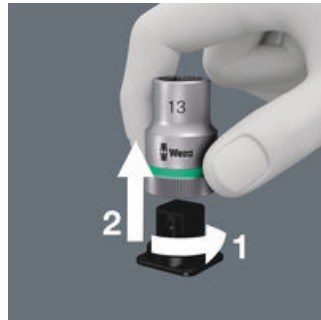

El nuevo mecanismo de giro fácil y suave permite que la herramienta se guarde de manera segura y sin posibilidad de soltarse, y además facilita la extracción de los útiles de la caja.

La bolsa textil puede abrirse casi por completo. Esto hace que la herramienta sea fácil de extraer