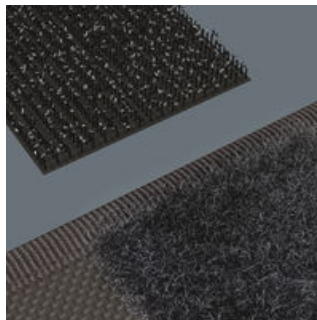

Bolsillos de malla

Los bolsillos de malla sostienen las herramientas de forma segura. El etiquetado del tamaño puede verse a través de la malla.

Flexible gracias a la cinta autoadhesiva

En su lado posterior, el bolso de material textil dispone de un zona mullida. Con ayuda de la tira autoadhesiva que incluye el juego, el bolso textil se puede conectar a los demás componentes del sistema Wera 2go. O también se puede fijar en la pared, la estantería, o el carro para las herramientas del taller.