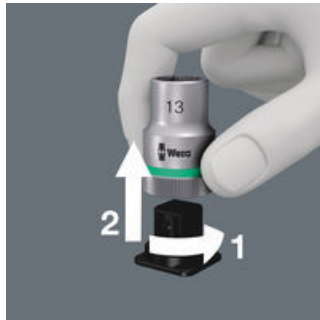

GTIN:	4013288194541	Dimensión:	185x80x38 mm
N° de pieza:	05136468001	Peso:	131 g
N° de artículo:	9419	País de origen:	CN
		Partida arancelaria:	42029298

- Caja textil para juegos de hasta 28 piezas de 8100 SA Zyklus Metal Switch, vacía
- Un material robusto y estable en su forma
- El cierre autoadhesivo fuerte evita una apertura indeseada y una pérdida de herramientas
- Un diseño compacto para un alojamiento que ocupa poco espacio
- El peso ligero facilita un transporte fácil
- Compatible con Wera 2go

Un posicionamiento seguro y una extracción más fácil

Flexible gracias a la cinta autoadhesiva

El material utilizado se caracteriza por una gran robustez. Al mismo tiempo la caja de material textil es ligera pero estable en su forma. Aun en el caso de que la caja llegue a caerse, las herramientas contenidas permanecen bien protegidas.

El nuevo mecanismo de giro fácil y suave permite que la herramienta se guarde de manera segura y sin posibilidad de soltarse, y además facilita la extracción de los útiles de la caja.

En su lado posterior, la caja de material textil dispone de un zona mullida. Con ayuda de la tira autoadhesiva que incluye el juego, la caja textil se puede conectar a los demás componentes del sistema Wera 2go. O también se puede fijar en la pared, la estantería, o el carro para las herramientas del taller.