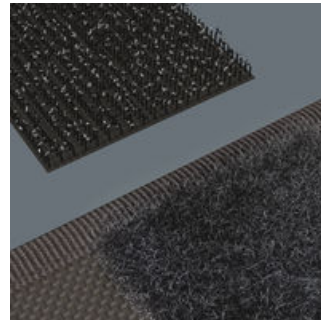

Un posicionamiento seguro y una extracción más fácil

Flexible gracias a la cinta autoadhesiva

El material utilizado se caracteriza por una gran robustez. Al mismo tiempo la caja de material textil es ligera pero estable en su forma. Aun en el caso de que la caja llegue a caerse, las herramientas contenidas permanecen bien protegidas.

El nuevo mecanismo de giro fácil y suave permite que la herramienta se guarde de manera segura y sin posibilidad de soltarse, y además facilita la extracción de los útiles de la caja.

En su lado posterior, la caja de material textil dispone de un zona mullida. Con ayuda de la tira autoadhesiva que incluye el juego, la caja textil se puede conectar a los demás componentes del sistema Wera 2go. O también se puede fijar en la pared, la estantería, o el carro para las herramientas del taller.