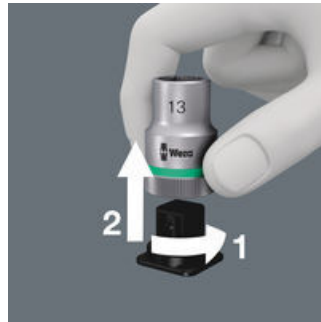

Un posicionamiento seguro y una extracción más fácil

Flexible gracias a la cinta autoadhesiva

El material utilizado se caracteriza por una gran robustez. Al mismo tiempo la caja de material textil es ligera pero estable en su forma. Aun en el caso de que la caja llegue a caerse, las herramientas contenidas permanecen bien protegidas.

El nuevo mecanismo de giro fácil y suave permite que la herramienta se guarde de manera segura y sin posibilidad de soltarse, y además facilita la extracción de los útiles de la caja.

En su lado posterior, la caja de material textil dispone de un zona mullida. Con ayuda de la tira autoadhesiva que incluye el juego, la caja textil se puede conectar a los demás componentes del sistema Wera 2go. O también se puede fijar en la pared, la estantería, o el carro para las herramientas del taller.